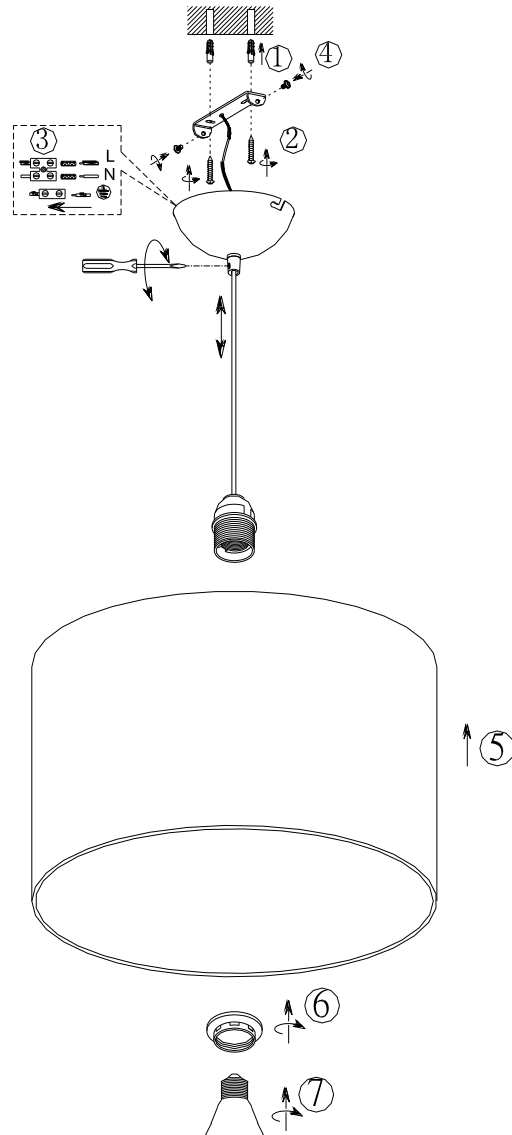

Norėdami saugiai ir teisingai sumontuoti šviestuv vadovaukitės šia instrukcija!

**(ET) HOIATUS!**

Enne monteerimist lugege ohutusjuhised tähelepanelikult läbi!

**(DA) OBS!**

Læs sikkerhedsinformationen nøje, før du monterer produktet!

**(UK) ПОПЕРЕДЖЕННЯ!**

Перед розбиранням, будь ласка, уважно прочитайте інструкції з техніки безпеки!

**230V~50Hz**  
**1 x E27 / max.60W**

**trio-lighting.com/**  
**308200179**