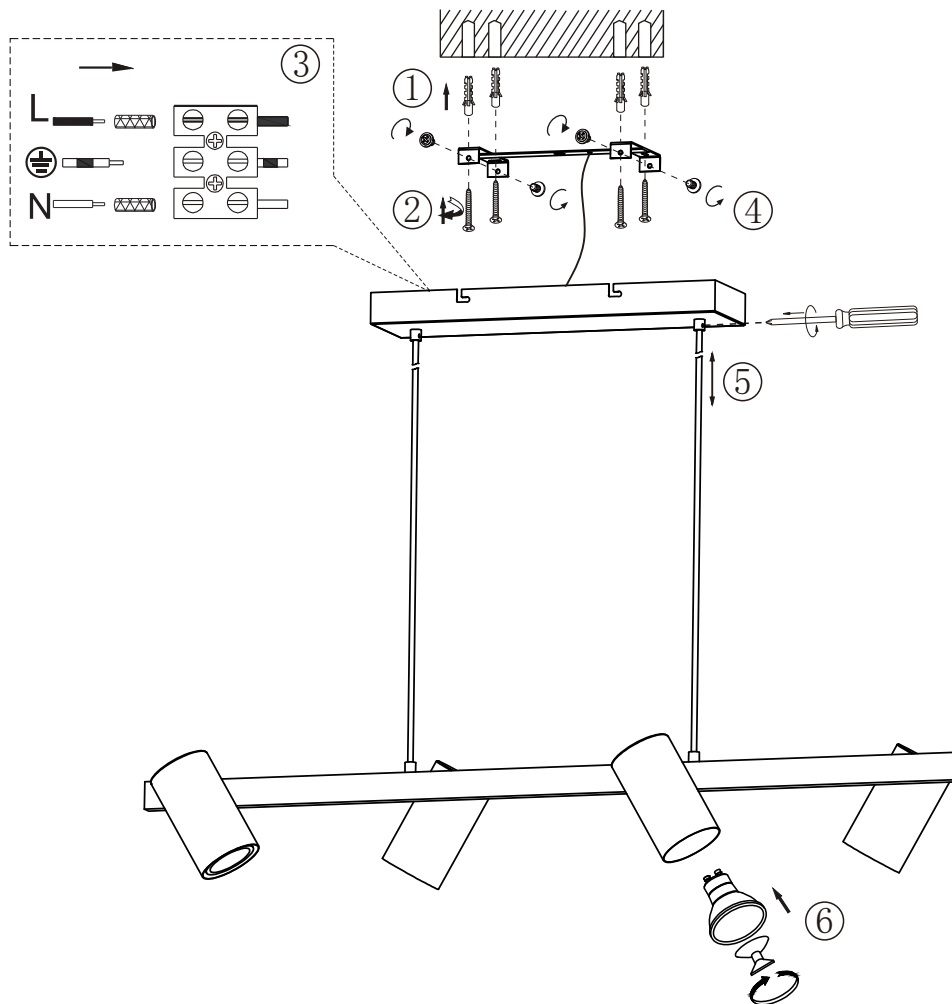

(SR) UPOZORENJE!

Prije početka montaže, pažljivo pročitajte sigurnosne upute!

(UK) ПОПЕРЕДЖЕННЯ!

Перед розбиранням, будь ласка, уважно прочитайте інструкції з техніки безпеки!

230V ~ 50Hz, 4 x GU10 / max. 35W