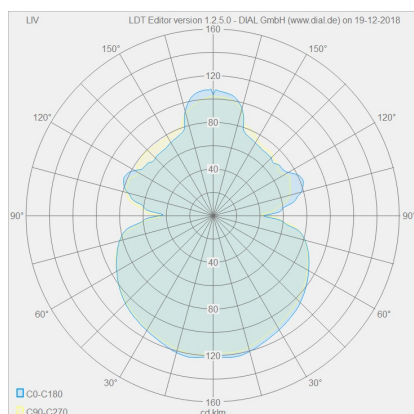

# LIV

Typ	Pendelleuchte
Artikel Nr.	26/1792.07
GTIN (EAN)	4022671103169

## Beschreibung

Neue Oberfläche, jetzt auch in edlem mattschwarz.

LIV, Pendelleuchte, mattweiß, LED austauschbar durch Fachkraft, direkt/indirekt, IP20

## Material und Maße

Farbe	mattweiß
Werkstoff	Acryldiffusor satiniert
Maße	D 600 mm x H 85 mm
Höhenverstellung	Höhe einstellbar
Pendellänge	150 mm - 1.800 mm
Gewicht	3,8 kg

## Licht- und Elektrotechnik

Leuchtmittel	LED austauschbar durch Fachkraft
Steuerung	dimmbar Phasenan/abschnitt
Casambi	Optional mit CASAMBI Steuerung erhältlich
Systemleistung	70 W
Netto	5.070 lm (Leuchte/netto)
Brutto	7.710 lm (LED-Modul/brutto)
Lichtfarbe	2.900 K - 2.900 K
CRI	90-100
Lichtaustritt	direkt/indirekt
Schutzart	IP20
Schutzklasse	1
Produktart gemäß EU 2019/2015 und EU 2019/2020	umgebendes Produkt
Energieeffizienzklasse der eingebauten	F
Lichtquelle(n)	