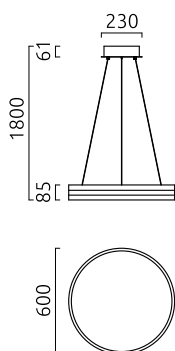

# LIV

Typ	Pendelleuchte
Artikel Nr.	26/1792.07
GTIN (EAN)	4022671103169

## Beschreibung

Neue Oberfläche, jetzt auch in edlem mattschwarz.

LIV, Pendelleuchte, mattweiß, LED austauschbar durch Fachkraft, direkt/indirekt, IP20

## Material und Maße

Farbe	mattweiß
Werkstoff	Acryldiffusor satiniert
Maße	D 600 mm x H 85 mm
Höhenverstellung	Höhe einstellbar
Pendellänge	150 mm - 1.800 mm
Gewicht	3,8 kg

## Licht- und Elektrotechnik

Leuchtmittel	LED austauschbar durch Fachkraft
Steuerung	dimmbar Phasenan/abschnitt
Casambi	Optional mit CASAMBI Steuerung erhältlich
Systemleistung	70 W
Netto	5.070 lm (Leuchte/netto)
Brutto	7.710 lm (LED-Modul/brutto)
Lichtfarbe	2.900 K - 2.900 K
CRI	90-100
Lichtaustritt	direkt/indirekt
Schutzart	IP20
Schutzklasse	1
Produktart gemäß EU 2019/2015 und EU 2019/2020	umgebendes Produkt
Energieeffizienzklasse der eingebauten	F
Lichtquelle(n)	