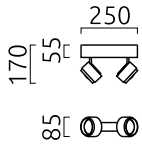

PONT

Typ	Deckenleuchte
Artikel Nr.	25/2080.22
GTIN (EAN)	4022671113083

Beschreibung

Die Deckenaufbauleuchten der Serie PONT haben einen zwischen 15°-45° fokussierbaren Lichtaustritt.

Die Leuchtenköpfe sind 355° drehbar und 80° kippbar.

Durch die entnehmbare mattierte Filterscheibe hinter der klaren Glaslinse, kann zwischen einem diffusen oder scharf abgegrenzten Lichtkegel gewählt werden.

PONT, Deckenleuchte, mattschwarz, LED austauschbar durch Fachkraft, direkt, IP20

Material und Maße

Farbe	mattschwarz
Werkstoff	Aluminium + Glaslinse
Maße	L 250 mm x B 85 mm x H 170 mm
Gewicht	1,6 kg

Licht- und Elektrotechnik

Leuchtmittel	LED austauschbar durch Fachkraft
Steuerung	dimmbar Phasen/abschnitt
Systemleistung	19 W
Netto	1.140 lm (Leuchte/netto)
Brutto	1.960 lm (LED-Modul/brutto)
Lichtfarbe	2.700 K - 2.700 K
CRI	90-100
Ausstrahlwinkel	45 °
Lichtaustritt	direkt
Schutzart	IP20
Schutzklasse	1
Produktart gemäß EU 2019/2015 und EU 2019/2020	umgebendes Produkt
Energieeffizienzklasse der eingebauten Lichtquelle(n)	F