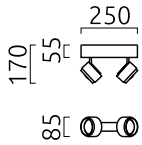

PONT

Typ	Deckenleuchte
Artikel Nr.	25/2080.07
GTIN (EAN)	4022671113076

Beschreibung

Die Deckenaufbauleuchten der Serie PONT haben einen zwischen 15°-45° fokussierbaren Lichtaustritt.

Die Leuchtenköpfe sind 355° drehbar und 80° kippbar.

Durch die entnehmbare mattierte Filterscheibe hinter der klaren Glaslinse, kann zwischen einem diffusen oder scharf abgegrenzten Lichtkegel gewählt werden.

PONT, Deckenleuchte, mattweiß, LED austauschbar durch Fachkraft, direkt, IP20

Material und Maße

Farbe	mattweiß
Werkstoff	Aluminium + Glaslinse
Maße	L 250 mm x B 85 mm x H 170 mm
Gewicht	1,6 kg

Licht- und Elektrotechnik

Leuchtmittel	LED austauschbar durch Fachkraft
Steuerung	dimmbar Phasenan/abschnitt
Systemleistung	19 W
Netto	1.140 lm (Leuchte/netto)
Brutto	1.960 lm (LED-Modul/brutto)
Lichtfarbe	2.700 K - 2.700 K
CRI	90-100
Ausstrahlwinkel	45 °
Lichtaustritt	direkt
Schutzart	IP20
Schutzklasse	1
Produktart gemäß EU 2019/2015 und EU 2019/2020	umgebendes Produkt
Energieeffizienzklasse der eingebauten Lichtquelle(n)	F