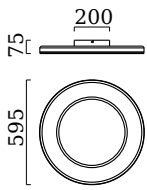

SONA

Typ	Deckenleuchte
Artikel Nr.	25/1994.09
GTIN (EAN)	4022671107242

Beschreibung

SONA, Deckenleuchte, blattgold, LED austauschbar durch Fachkraft, direkt, IP20

Material und Maße

Farbe	blattgold
Werkstoff	Acryldiffusor satiniert
Maße	D 595 mm x H 75 mm
Gewicht	6,7 kg

Licht- und Elektrotechnik

Leuchtmittel	LED austauschbar durch Fachkraft
Steuerung	dimmbar Phasen/abschnitt
Casambi	Optional mit CASAMBI Steuerung erhältlich
Systemleistung	60 W
Netto	4.690 lm (Leuchte/netto)
Brutto	6.700 lm (LED-Modul/brutto)
Lichtfarbe	2.900 K - 2.900 K
CRI	80-89
Lichtaustritt	direkt
Schutzart	IP20
Schutzklasse	1
Produktart gemäß EU 2019/2015 und EU 2019/2020	umgebendes Produkt
Energieeffizienzklasse der eingebauten	F
Lichtquelle(n)	