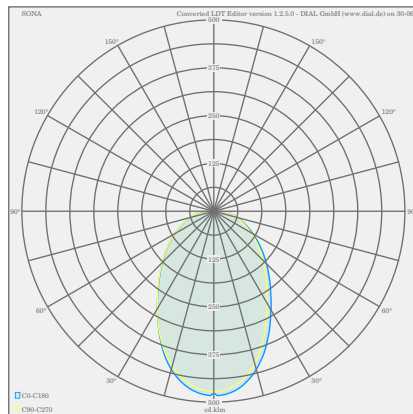

SONA

Typ	Deckenleuchte
Artikel Nr.	25/1994.09
GTIN (EAN)	4022671107242

Beschreibung

SONA, Deckenleuchte, blattgold, LED austauschbar durch Fachkraft, direkt, IP20

Material und Maße

Farbe	blattgold
Werkstoff	Acryldiffusor satiniert
Maße	D 595 mm x H 75 mm
Gewicht	6,7 kg

Licht- und Elektrotechnik

Leuchtmittel	LED austauschbar durch Fachkraft
Steuerung	dimmbar Phasen/abschnitt
Casambi	Optional mit CASAMBI Steuerung erhältlich
Systemleistung	60 W
Netto	4.690 lm (Leuchte/netto)
Brutto	6.700 lm (LED-Modul/brutto)
Lichtfarbe	2.900 K - 2.900 K
CRI	80-89
Lichtaustritt	direkt
Schutzart	IP20
Schutzklasse	1
Produktart gemäß EU 2019/2015 und EU 2019/2020	umgebendes Produkt
Energieeffizienzklasse der eingebauten	F
Lichtquelle(n)	