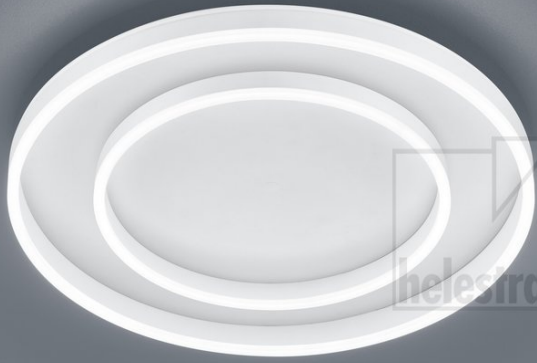

# SONA

Typ	Deckenleuchte
Artikel Nr.	25/1994.07
GTIN (EAN)	4022671107235

## Beschreibung

SONA, Deckenleuchte, mattweiß, LED austauschbar durch Fachkraft, direkt, IP20

## Material und Maße

Farbe	mattweiß
Werkstoff	Stahl + Acryldiffusor satiniert
Maße	D 595 mm x H 75 mm
Gewicht	6,7 kg