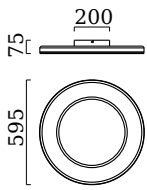

# SONA

Typ	Deckenleuchte
Artikel Nr.	25/1994.07
GTIN (EAN)	4022671107235

## Beschreibung

SONA, Deckenleuchte, mattweiß, LED austauschbar durch Fachkraft, direkt, IP20

## Material und Maße

Farbe	mattweiß
Werkstoff	Stahl + Acryldiffusor satiniert
Maße	D 595 mm x H 75 mm
Gewicht	6,7 kg

## Licht- und Elektrotechnik

Leuchtmittel	LED austauschbar durch Fachkraft
Steuerung	dimmbar Phasenan/abschnitt
Casambi	Optional mit CASAMBI Steuerung erhältlich
Systemleistung	60 W
Netto	4.690 lm (Leuchte/netto)
Brutto	6.700 lm (LED-Modul/brutto)
Lichtfarbe	2.900 K - 2.900 K
CRI	80-89
Lichtaustritt	direkt
Schutzart	IP20
Schutzklasse	1
Produktart gemäß EU 2019/2015 und EU 2019/2020	umgebendes Produkt
Energieeffizienzklasse der eingebauten Lichtquelle(n)	F