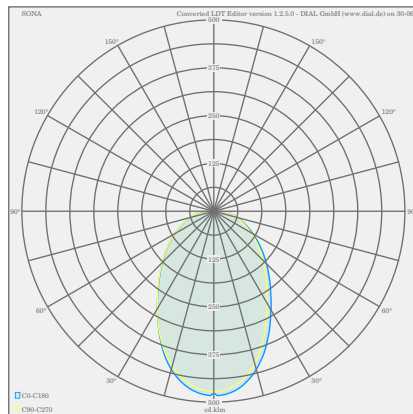

# SONA

Typ	Deckenleuchte
Artikel Nr.	25/1994.07
GTIN (EAN)	4022671107235

## Beschreibung

SONA, Deckenleuchte, mattweiß, LED austauschbar durch Fachkraft, direkt, IP20

## Material und Maße

Farbe	mattweiß
Werkstoff	Stahl + Acryldiffusor satiniert
Maße	D 595 mm x H 75 mm
Gewicht	6,7 kg