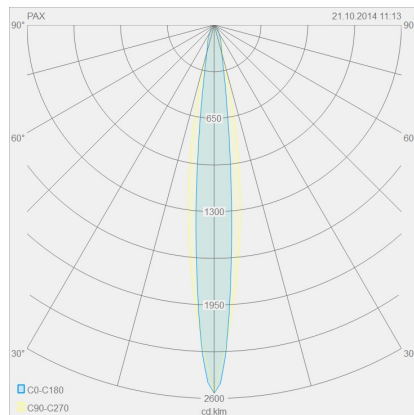

PAX

Typ	Deckenleuchte
Artikel Nr.	25/1808.07
GTIN (EAN)	4022671105132

Beschreibung

PAX, Deckenleuchte, mattweiß, LED austauschbar durch Fachkraft, direkt, IP20

Material und Maße

Farbe	mattweiß
Werkstoff	Aluminium + Glas klar
Maße	L 80 mm x B 180 mm x H 70 mm
Gewicht	0,68 kg

Licht- und Elektrotechnik

Leuchtmittel	LED austauschbar durch Fachkraft
Steuerung	dimmbar Phasenan/abschnitt
Systemleistung	15 W
Netto	1.120 lm (Leuchte/netto)
Brutto	1.560 lm (LED-Modul/brutto)
Lichtfarbe	2.900 K - 2.900 K
CRI	90-100
Austrahlwinkel	12 °
Lichtaustritt	direkt
Schutzart	IP20
Schutzklasse	1
Produktart gemäß EU 2019/2015 und EU 2019/2020	umgebendes Produkt
Energieeffizienzklasse der eingebauten	F
Lichtquelle(n)	