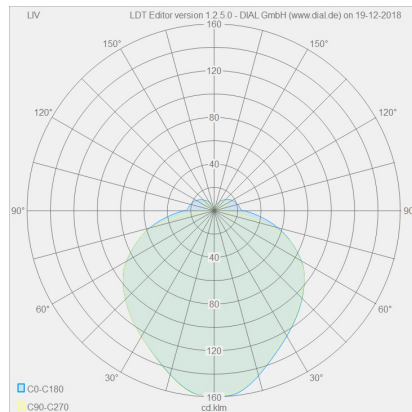

LIV

Typ	Deckenleuchte
Artikel Nr.	25/1734.07
GTIN (EAN)	4022671103558

Beschreibung

Neue Oberfläche, jetzt auch in edlem mattschwarz.

LIV, Deckenleuchte, mattweiß, LED austauschbar durch Fachkraft, direkt, IP30

Material und Maße

Farbe	mattweiß
Werkstoff	Stahl + Acryldiffusor satiniert
Maße	D 300 mm x H 75 mm
Gewicht	2,65 kg

Licht- und Elektrotechnik

Leuchtmittel	LED austauschbar durch Fachkraft
Steuerung	dimmbar Phasen/abschnitt
Casambi	Optional mit CASAMBI Steuerung erhältlich
Systemleistung	36 W
Netto	2.340 lm (Leuchte/netto)
Brutto	4.630 lm (LED- Modul/brutto)
Lichtfarbe	2.900 K - 2.900 K
CRI	90-100
Lichtaustritt	direkt
Schutzart	IP30
Schutzklasse	1
Produktart gemäß EU 2019/2015 und EU 2019/2020	umgebendes Produkt
Energieeffizienzklasse der eingebauten Lichtquelle(n)	E