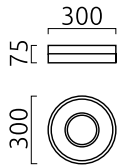

LIV

Typ	Deckenleuchte
Artikel Nr.	25/1734.07
GTIN (EAN)	4022671103558

Beschreibung

Neue Oberfläche, jetzt auch in edlem mattschwarz.

LIV, Deckenleuchte, mattweiß, LED austauschbar durch Fachkraft, direkt, IP30

Material und Maße

Farbe	mattweiß
Werkstoff	Stahl + Acryldiffusor satiniert
Maße	D 300 mm x H 75 mm
Gewicht	2,65 kg

Licht- und Elektrotechnik

Leuchtmittel	LED austauschbar durch Fachkraft
Steuerung	dimmbar Phasen/abschnitt
Casambi	Optional mit CASAMBI Steuerung erhältlich
Systemleistung	36 W
Netto	2.340 lm (Leuchte/netto)
Brutto	4.630 lm (LED- Modul/brutto)
Lichtfarbe	2.900 K - 2.900 K
CRI	90-100
Lichtaustritt	direkt
Schutzart	IP30
Schutzklasse	1
Produktart gemäß EU 2019/2015 und EU 2019/2020	umgebendes Produkt
Energieeffizienzklasse der eingebauten Lichtquelle(n)	E