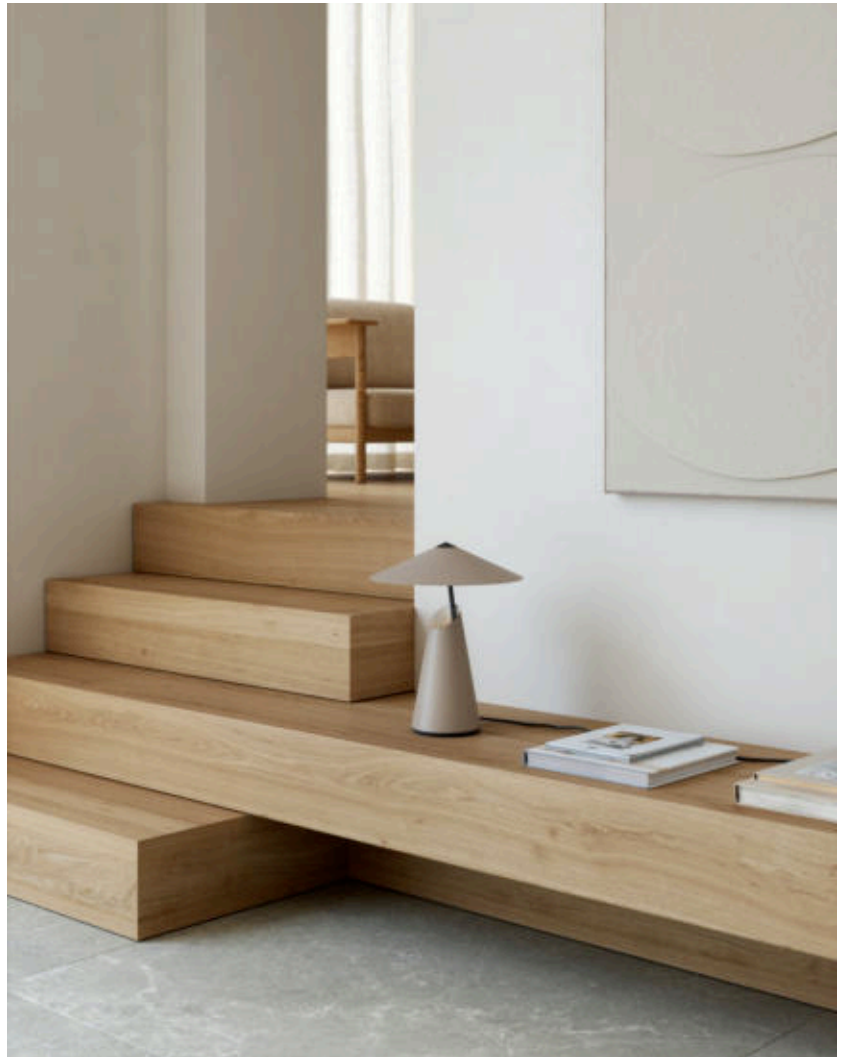

TAIDO | TISCHLAMPE | BRAUN

2320375018

Spannung (V): 220-240 Volt
IP-Grad: IP20
Maximale Lampenleistung (W):
25W
Klasse (Klasse 1, Klasse 2,
Klasse 3): Klasse 2 (Dopp. isoliert)
Leuchtmittelsockel: E27
Schalterplatzierung: Auf dem
Kabel
Parallelschaltung: False

Farbe: Braun
Höhe (cm): 38
Breite (cm): 32
Rohrdurchmesser (cm): 1
Schirmdurchmesser (cm): 32
Außenbereich-Basisabmessungen
(cm): 14.4
Länge (cm): 32
Neigungswinkel (°): 10

Artikelnummer: 2320375018
Stück pro Hauptkarton: 3
Verkaufsbox Höhe (cm): 40
Verkaufsbox Breite (cm): 36
Verkaufsbox Tiefe (cm): 27
Verkaufsbox Volumen m³: 0.0389
Produkt Nettogewicht (kg): 3.07

Hauptmaterial: Metall
Sekundärmaterial: Plastik
Kabel Farbe: Schwarz
Kabel Länge (cm): 250
Oberflächenmaterial Kabel:
Textilien
Ist das Kabel austauschbar?:
False

EAN: 5704924014567

- Weiches, indirektes Licht • Der konische Fuß und der dreieckige Schirm sorgen für eine raffinierte Silhouette
- Verstellbarer Lampenkopf für gerichtetes Licht

Die Taido-Tischleuchte von Anker Studio besteht aus zwei geometrischen Formen, die zusammen eine raffinierte Silhouette ergeben. Der abgewinkelte, runde Schirm ruht elegant auf dem konischen Fuß. Das Licht wird nach oben in den Schirm gestrahlt, wo es weich und diffus reflektiert wird. Die Leuchte lässt sich je nach gewünschter Stimmung in viele Richtungen verstellen.