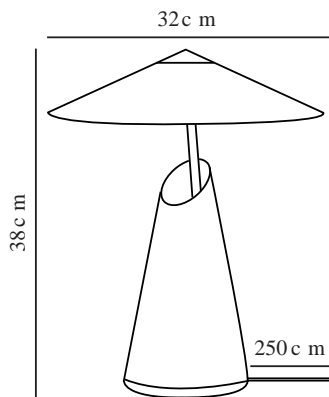

TAIDO | TISCHLAMPE | BRAUN

2320375018

Spannung (V): 220-240 Volt
IP-Grad: IP20
Maximale Lampenleistung (W):
25W
Klasse (Klasse 1, Klasse 2,
Klasse 3): Klasse 2 (Dopp. isoliert)
Leuchtmittelsockel: E27
Schalterplatzierung: Auf dem
Kabel
Parallelschaltung: False

Farbe: Braun
Höhe (cm): 38
Breite (cm): 32
Rohrdurchmesser (cm): 1
Schirmdurchmesser (cm): 32
Außenbereich-Basisabmessungen
(cm): 14.4
Länge (cm): 32
Neigungswinkel (°): 10

Artikelnummer: 2320375018
Stück pro Hauptkarton: 3
Verkaufsbox Höhe (cm): 40
Verkaufsbox Breite (cm): 36
Verkaufsbox Tiefe (cm): 27
Verkaufsbox Volumen m³: 0.0389
Produkt Nettogewicht (kg): 3.07

Hauptmaterial: Metall
Sekundärmaterial: Plastik
Kabel Farbe: Schwarz
Kabel Länge (cm): 250
Oberflächenmaterial Kabel:
Textilien
Ist das Kabel austauschbar?:
False

EAN: 5704924014567

- Weiches, indirektes Licht • Der konische Fuß und der dreieckige Schirm sorgen für eine raffinierte Silhouette
- Verstellbarer Lampenkopf für gerichtetes Licht

Die Taido-Tischleuchte von Anker Studio besteht aus zwei geometrischen Formen, die zusammen eine raffinierte Silhouette ergeben. Der abgewinkelte, runde Schirm ruht elegant auf dem konischen Fuß. Das Licht wird nach oben in den Schirm gestrahlt, wo es weich und diffus reflektiert wird. Die Leuchte lässt sich je nach gewünschter Stimmung in viele Richtungen verstellen.