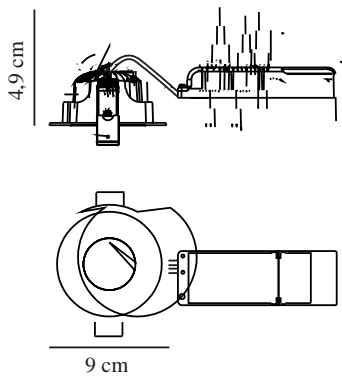

ALBRIC | EINBAUSTRAHLER | SCHWARZ

2310340003

nordlux®

Spannung (V): 220-240 Volt
IP-Grad: IP44
Klasse (Klasse 1, Klasse 2, Klasse 3): Klasse 2 (Dopp. isoliert)
Leuchtmittelsockel: LED Module
Parallelschaltung: True

Hauptmaterial: Aluminium
Sekundärmaterial: Plastik
Kabel Farbe: Schwarz
Kabel Länge (cm): 24
Oberflächenmaterial Kabel: Plastik
Ist das Kabel austauschbar?: False

Farbe: Schwarz
Höhe (cm): 4.9
Direkt in die Isolierung montieren: True

EAN: 5704924016479
TUN: 2334598
Artikelnummer: 2310340003

Stück pro Hauptkarton: 6
Verkaufsbox Höhe (cm): 7.5
Verkaufsbox Breite (cm): 13.5
Verkaufsbox Tiefe (cm): 11.5
Verkaufsbox Volumen m³: 0.0012
Produkt Nettogewicht (kg): 0.259

Helligkeit des Lichts (Lumen): 590
Farbtemperatur (K): 2700
Ra-Wert : 90
Lebensdauer (Std.): 40000
Abstrahlwinkel (°) : 38
Candela (cd) (nur für Lampen mit gebündeltem Licht): 1220
Tatsächliche Watt (W): 8

- Geeignet für das Badezimmer (IP44) • Lange LED-Lebensdauer (40.000 Stunden) • Tageslicht (RA90)
- Blendfreies Licht • Kann direkt in die Isolierung eingebaut werden • 5 Jahre LED-Garantie