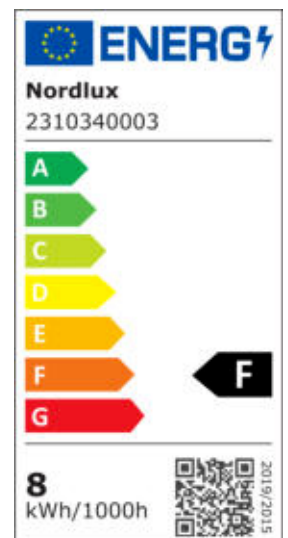

Albric ist ein Downlight mit integrierter LED und einem natürlichen, blendfreien Licht. Dank der hohen IP-Schutzart (IP44) und einer langen Lebensdauer von 40.000 Stunden eignet sich Albric perfekt für das Badezimmer.