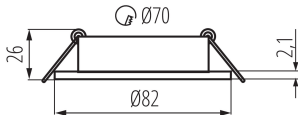

### ALLGEMEINE DATEN:

**Farbe:** weiß

**Einbauort:** Deckeneinbau

**Anwendungsbereich:** innerhalb

**Min.Installationsabstand zum beleuchteten Objekt:** 0,5m

**Dekorring ohne keramische Fassung:** ja

**Darf nicht mit wärmeisolierendem Material abgedeckt werden.:**  
ja