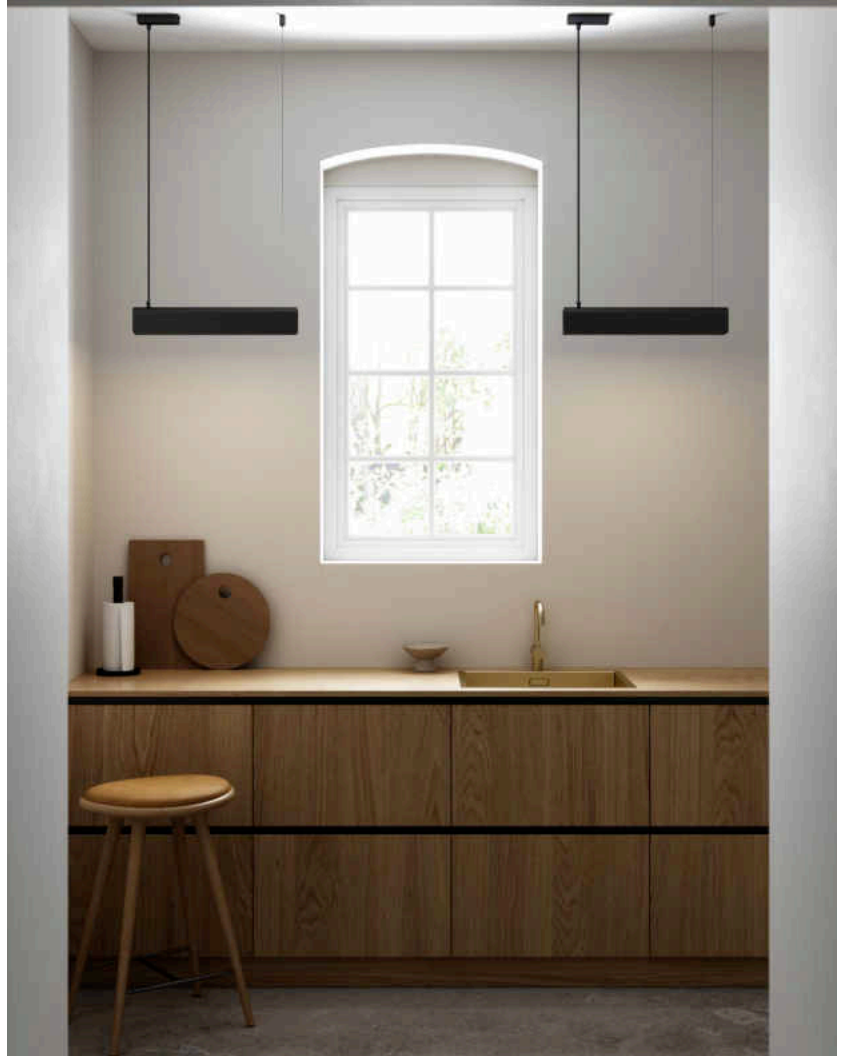

BEAU 50 | PENDELLEUCHE | SCHWARZ

2220473003

Spannung (V): 220-240 Volt
IP-Grad: IP20
Maximale Lampenleistung (W):
8W
Klasse (Klasse 1, Klasse 2,
Klasse 3): Klasse 2 (Dopp. isoliert)
Leuchtmittelsockel: S14S
Parallelschaltung: False

Hauptmaterial: Metall
Sekundärmaterial: Metall
Kabel Farbe: Schwarz
Kabel Länge (cm): 300
Oberflächenmaterial Kabel:
Textilien
Ist das Kabel austauschbar?:
False

Farbe: Schwarz

Höhe (cm): 8.5
Breite (cm): 50
Länge (cm): 50

Helligkeit des Lichts (Lumen): 750
Farbtemperatur (K): 2700
Ra-Wert : 80
Lebensdauer (h): 25000
Abstrahlwinkel (°) : 360

- Skandinavischer Minimalismus • Schlankes Design • Schön über einem Esstisch oder in der Küche
- Austauschbare Glühbirne • Glühbirne enthalten

Entworfen vom dänischen Designstudio Mavro/Lefevre, basiert die Beau Pendelleuchte auf der Idee, die Silhouette einer Lampe horizontal in den Raum zu verlängern. Beau besitzt ein schlankes, minimalistisches Design, das über einem Esstisch oder in der Küche wunderschön aussieht. Ein austauschbares Leuchtmittel wird mitgeliefert.