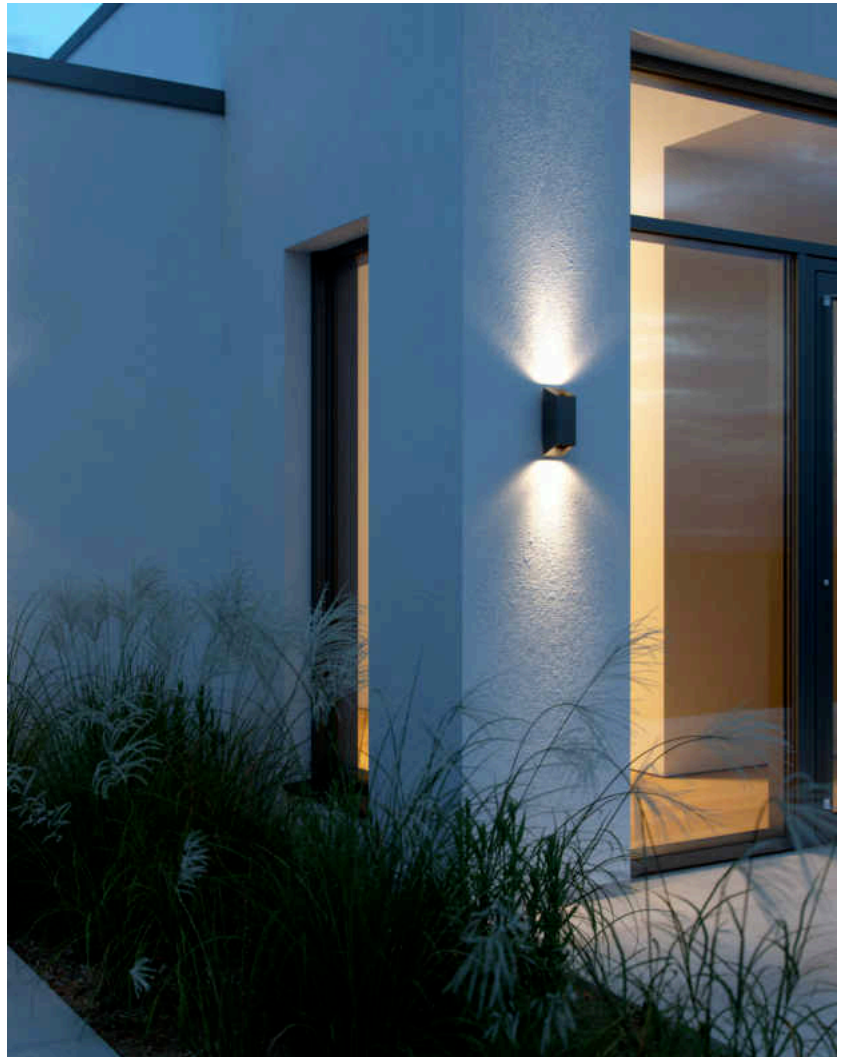

NICO SQUARE 22 | WANDLEUCHTE | SCHWARZ

2218221003

nordlux®

Spannung (V): 220-240 Volt
IP-Grad: IP54
Maximale Lampenleistung (W):
35W

Klasse (Klasse 1, Klasse 2,
Klasse 3): Klasse 1 (Geerdet)
Leuchtmittelsockel: GU10
Parallelschaltung: True

Hauptmaterial: Aluminium
Sekundärmaterial: Glas
Geeignet für Meeresklima: Nein
Farbe: Schwarz

Höhe (cm): 23.5
Breite (cm): 8
Länge (cm): 8

EAN: 5704924012426
TUN: 2277003
Artikelnummer: 2218221003
Stück pro Hauptkarton: 3
Verkaufsbox Höhe (cm): 24.5

Verkaufsbox Breite (cm): 10.5
Verkaufsbox Tiefe (cm): 9
Verkaufsbox Volumen m³: 0.0023
Produkt Nettogewicht (kg): 0.74

- Leuchtet sowohl nach oben als auch nach unten • Einfache Installation
- Parallelschaltung möglich

Die Leuchte Nico Square hat ein elegantes und modernes Design, bei der das Licht sowohl nach oben als auch nach unten abstrahlt und so einen schönen Lichteffect erzeugt. Die abgeschrägte Silhouette passt zu den allermeisten Fassaden – ob klassischer oder zeitgenössischer Architektur.