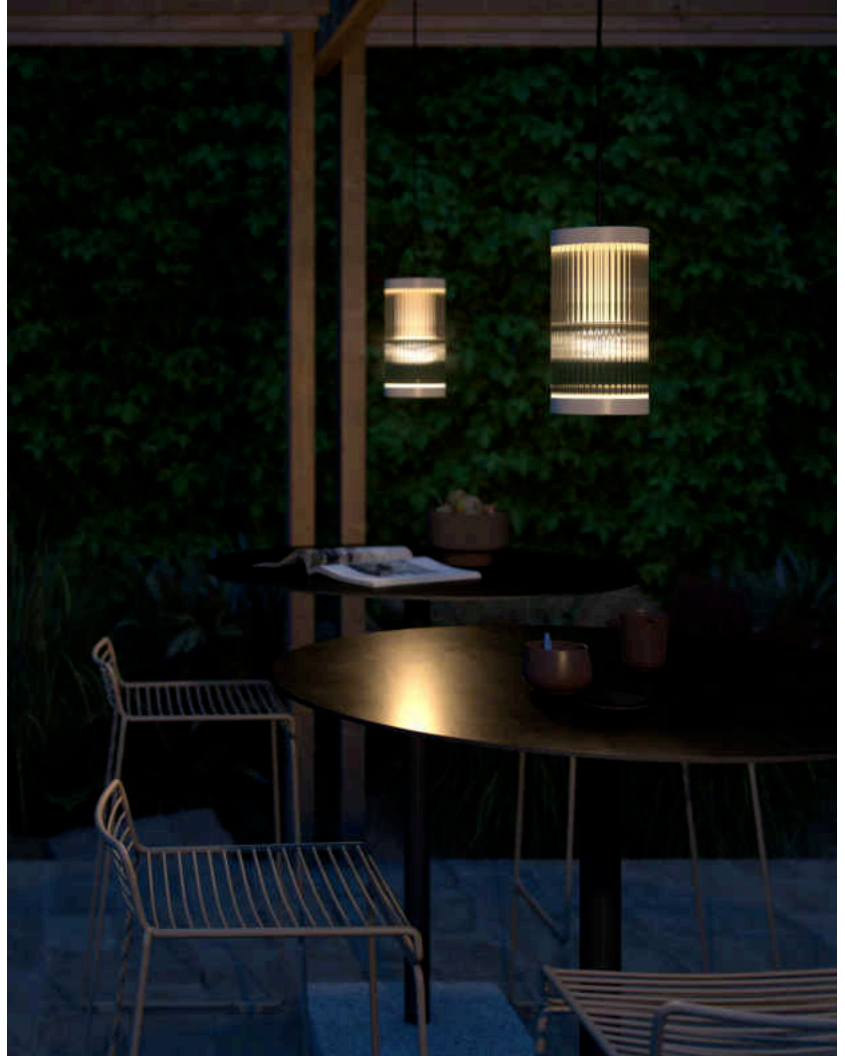

COUPAR | PENDELLEUCHE | SANDFARBIG

2218053008

nordlux®

Spannung (V): 220-240 Volt
IP-Grad: IP54
Maximale Lampenleistung (W):
25W
Klasse (Klasse 1, Klasse 2,
Klasse 3): Klasse 2 (Dopp. isoliert)
Leuchtmittelsockel: E27
Parallelschaltung: True

Hauptmaterial: Plastik
Sekundärmaterial: Aluminium
Kabel Farbe: Schwarz
Kabel Länge (cm): 300
Oberflächenmaterial Kabel:
Gummi
Ist das Kabel austauschbar?:
False
Geeignet für Meeresklima: Nein

Farbe: Sandfarbig
Höhe (cm): 25
Breite (cm): 13
Schirmdurchmesser (cm): 13
Länge (cm): 13

EAN: 5704924010583
TUN: 2276883
Artikelnummer: 2218053008

Stück pro Hauptkarton: 3
Verkaufsbox Höhe (cm): 32.5
Verkaufsbox Breite (cm): 17
Verkaufsbox Tiefe (cm): 14
Verkaufsbox Volumen m³ : 0.0077
Produkt Nettogewicht (kg): 1.045

- **Robustes, pulverbeschichtetes Metall** • **Gerippter Diffusor erzeugt ein angenehmes Licht**
- **Parallelschaltung möglich**

Die Coupar-Serie des dänischen Designerduos Says Who zeigt eine moderne Interpretation einer traditionellen Laterne. Die Serie bietet klare Linien und zugleich ein sanftes, abgerundetes Design und bringt klassische Details auf harmonische Weise mit einem modernen, zeitgemäßen Look in Einklang. Das gerippte Glas sorgt für einen behaglichen, indirekten Schein und erzeugt gleichzeitig ein interessantes Lichtspiel. Aus robustem, pulverbeschichtetem Metall. Sehr einfache Installation mit mitgelieferter Deckenkappe.

www.nordlux.com