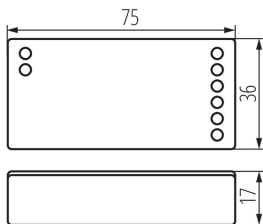

22147 CTRL 12/24V MONO/CCT

Controller für LED-Streifen

5905339221476

Dieser Controller arbeitet mit einfarbigen und CCT LED STRIPS, also sowohl mit 1-Kanal-Fernbedienung MONO als auch 4-Kanal-Fernbedienung CCT.

ALLGEMEINE DATEN:

Farbe: weiß
Steuerung: RF 2,4GHz
Länge [mm]: 75
Breite [mm]: 36
Höhe (mm): 16

TECHNISCHE DATEN:

Nennspannung [V]: 12 DC; 24 DC
Bemessungsstrom [A]: max 10
Schutzklasse gegen elektrischen Schlag: III
Material: Kunststoff
Anschlussart: Anschlusswürfel
IP-Klasse (Schutzart): 20
Reichweite [m]: max 30

LOGISTIKDATEN:

Verpackungsart: 200
Stückzahl in Zwischenverpackung: 1
Stückzahl in Großverpackung: 200
Netto-Einzelgewicht [g]: 32
Grammatur [g]: 54.75
Brutto-Einzelgewicht [g]: 52
Länge der Einzelverpackung [cm]: 7.5
Breite der Einzelverpackung [cm]: 4
Höhe der Einzelverpackung [cm]: 3.5
Kartongewicht [kg]: 10.95
Kartonbreite [cm]: 37.5
Kartonhöhe [cm]: 18
Kartonlänge [cm]: 42
Kartonvolumen [m³]: 0.02835