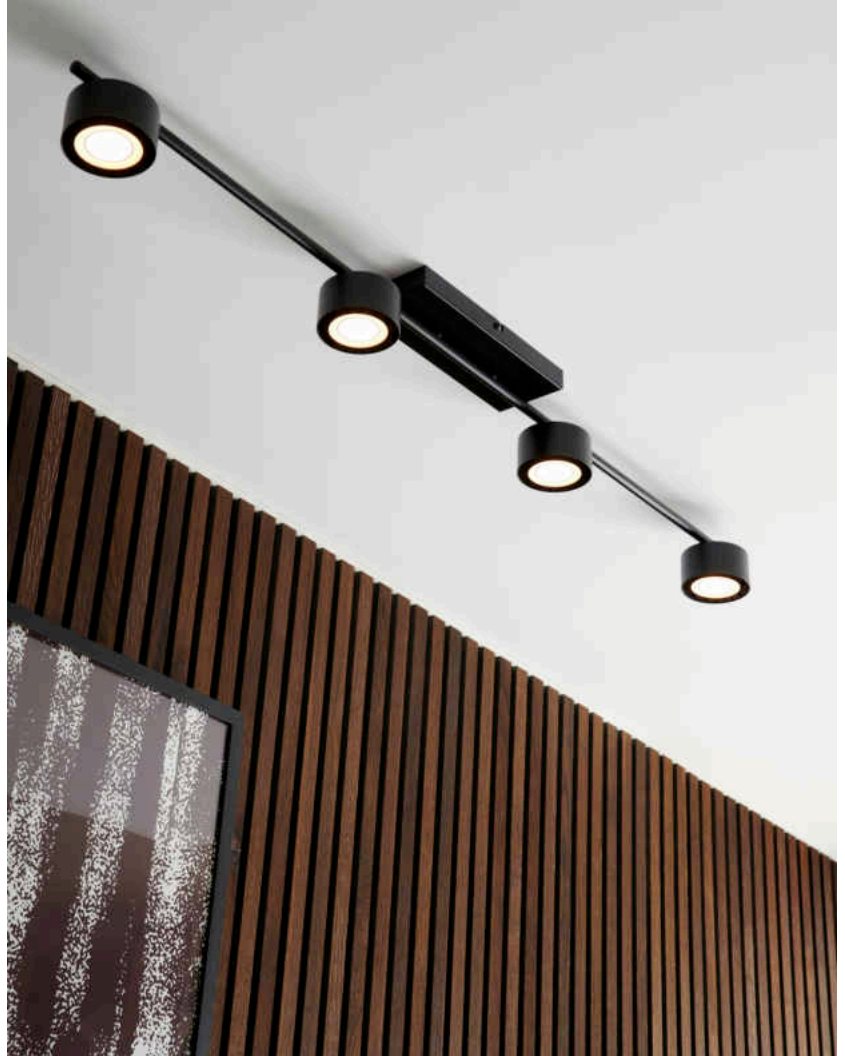

CLYDE 4 | SPOTLIGHT | SCHWARZ

2213530103

nordlux®

Spannung (V): 220-240 Volt
IP-Grad: IP20
Klasse (Klasse 1, Klasse 2, Klasse 3): Klasse 2 (Dopp. isoliert)
Leuchtmittelsockel: LED Module
Parallelschaltung: True

Hauptmaterial: Metall
Sekundärmaterial: Plastik
Farbe: Schwarz

Höhe (cm): 10
Breite (cm): 115
Rohrdurchmesser (cm): 1.25
Schirmdurchmesser (cm): 8.5
Länge (cm): 115

EAN: 5704924012259
TUN: 2276961
Artikelnummer: 2213530103
Stück pro Hauptkarton: 3

Verkaufsbox Höhe (cm): 118
Verkaufsbox Breite (cm): 12
Verkaufsbox Tiefe (cm): 11
Verkaufsbox Volumen m³: 0.0156
Produkt Nettogewicht (kg): 1.57

Helligkeit des Lichts (Lumen): 350
Farbtemperatur (K): 2700
Ra-Wert : 80
Lebensdauer (h): 25000
Abstrahlwinkel (°) : 120
Energieklasse: F

- Skandinavisches minimalistisches Design • 3-Stufen-Moodmaker™ -Dimmung mit Memory-Funktion
- Hohe Lichtleistung (350 Lumen pro Lampenkopf) • 5 Jahre LED-Garantie

Die Clyde-Serie verbindet auf überzeugende Weise schlankes skandinavisches Design und innovative Technologie. Clyde hat eine eingebaute Moodmaker™-Funktion, mit der Sie das Licht Ihres normalen Wandschalters in drei Stufen Ihren Bedürfnissen anpassen können.