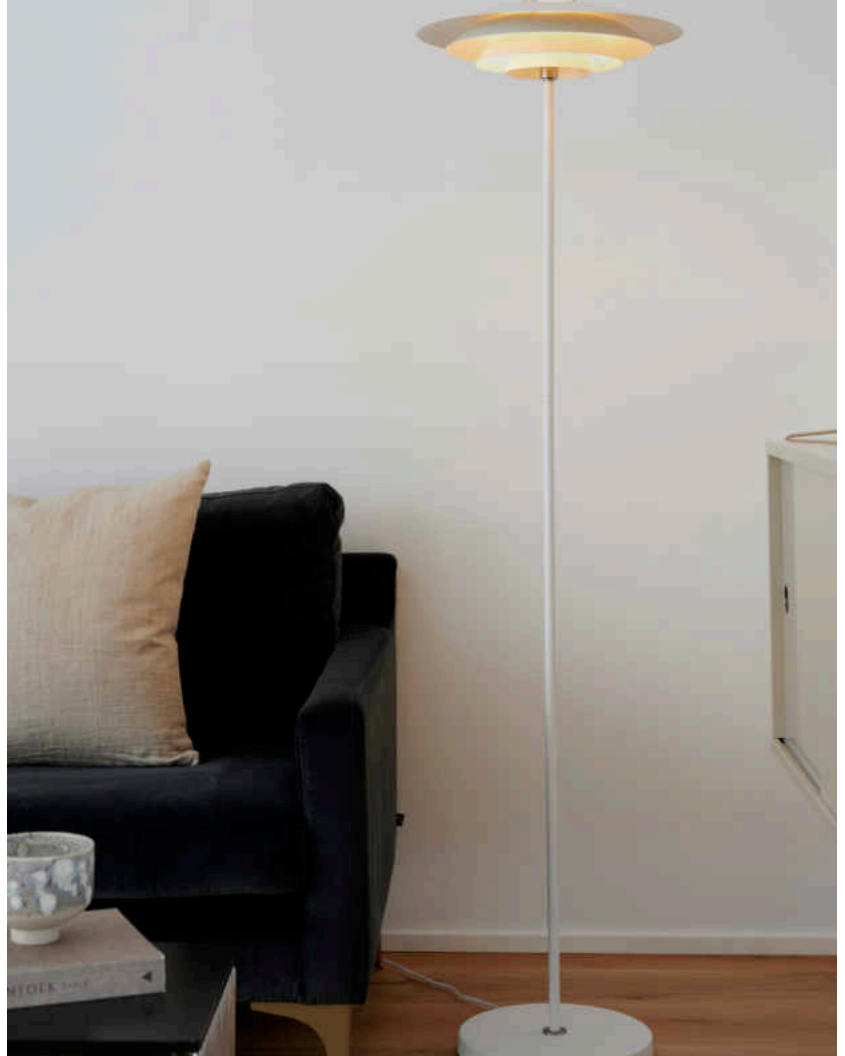

BRETAGNE | STEHLAMPE | WEISS

2213494001

nordlux®

Spannung (V): 220-240 Volt
IP-Grad: IP20
Maximale Lampenleistung (W):
25W
Klasse (Klasse 1, Klasse 2,
Klasse 3): Klasse 2 (Dopp. isoliert)
Leuchtmittelsockel: G9
Schalterplatzierung: Auf dem
Kabel
Parallelschaltung: False

Hauptmaterial: Metall
Sekundärmaterial: Metall
Kabel Farbe: Weiss
Kabel Länge (cm): 150
Oberflächenmaterial Kabel: Plastik
Ist das Kabel austauschbar?:
False

Farbe: Weiss
Höhe (cm): 150
Breite (cm): 38
Rohrdurchmesser (cm): 1.6
Schirmdurchmesser (cm): 38
Außenbereich-Basisabmessungen
(cm): 28
Länge (cm): 38

- Skandinavische klare und weiche Linien • Mehrere geschichtete Töne für weiches, diffuses Licht
- Innen weiß gefärbt für optimales Licht • Ein/Aus-Bodenschalter

Die Produktfamilie Bretagne ist der Inbegriff skandinavischer klarer und weicher Linien. Das klassische Design mit mehreren geschichteten Lampenschirmen sorgt für ein weiches, blendfreies Licht, das ein perfektes, gemütliches Ambiente schafft.