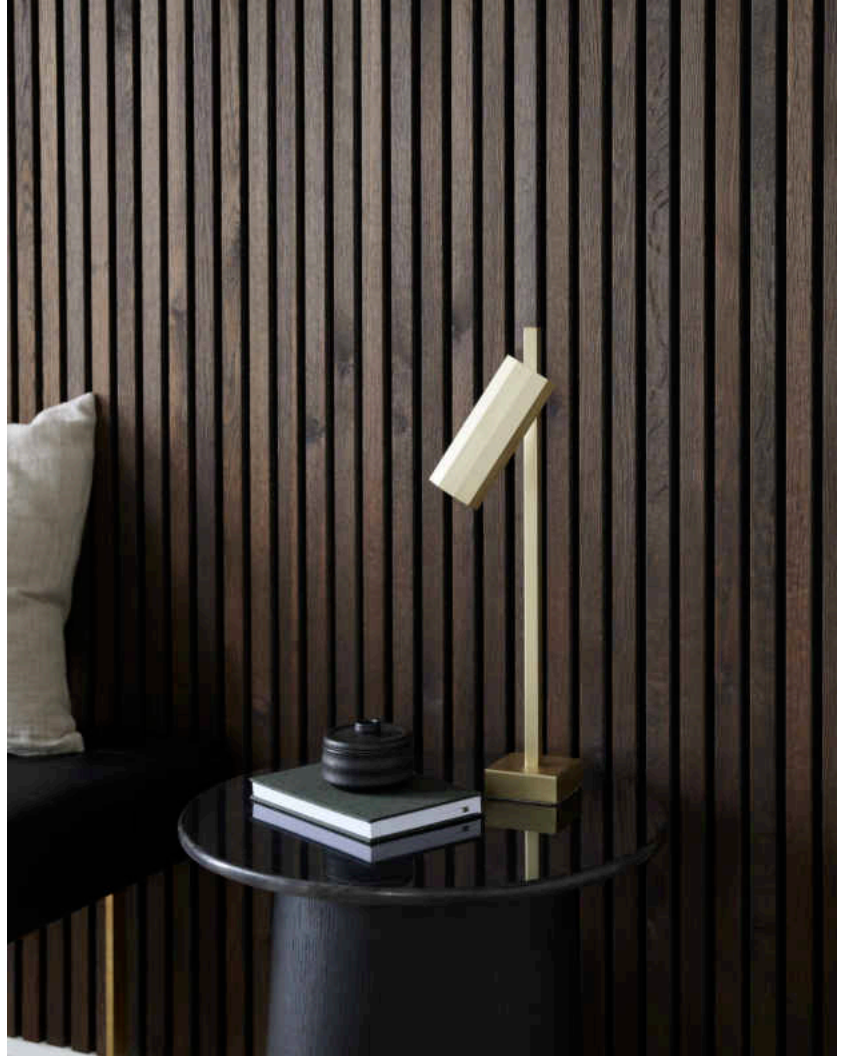

ALANIS | TISCHLAMPE | MESSING

2213455035

nordlux®

Spannung (V): 220-240 Volt
IP-Grad: IP20
Maximale Lampenleistung (W):
15W
Klasse (Klasse 1, Klasse 2,
Klasse 3): Klasse 2 (Dopp. isoliert)
Leuchtmittelsockel: GU10
Schalterplatzierung: Auf der
Fußplatte
Parallelschaltung: False

Hauptmaterial: Metall
Kabel Farbe: Weiss
Kabel Länge (cm): 150
Oberflächenmaterial Kabel: Plastik
Ist das Kabel austauschbar?:
False

Farbe: Messing
Höhe (cm): 49.5
Breite (cm): 8
Schirmdurchmesser (cm): 6
Außenbereich-Basisabmessungen
(cm): 8
Länge (cm): 8
Neigungswinkel (°): 40
Drehwinkel (°): 330

EAN: 5704924012167
TUN: 2276956

Artikelnummer: 2213455035
Stück pro Hauptkarton: 3
Verkaufsbox Höhe (cm): 52.5
Verkaufsbox Breite (cm): 10
Verkaufsbox Tiefe (cm): 16.5
Verkaufsbox Volumen m³: 0.0087
Produkt Nettogewicht (kg): 1.45

- **Minimalistisches und reduziertes Design** • 10-seitiges Profil für stromlinienförmigen, weichen Look • **Schlanke, einfache Linien**
- **Ein-/Ausschalter oben am Lampenkopf** • **Matter Messing-Look**

Alanis hat ein 10-seitiges Profil, das für einen einzigartigen Designausdruck sorgt – reduziert und weich zugleich. Die schlanken, schlichten Linien machen diese Leuchte perfekt für Ihr Sideboard, Ihren Nachttisch oder Ihren Schreibtisch.