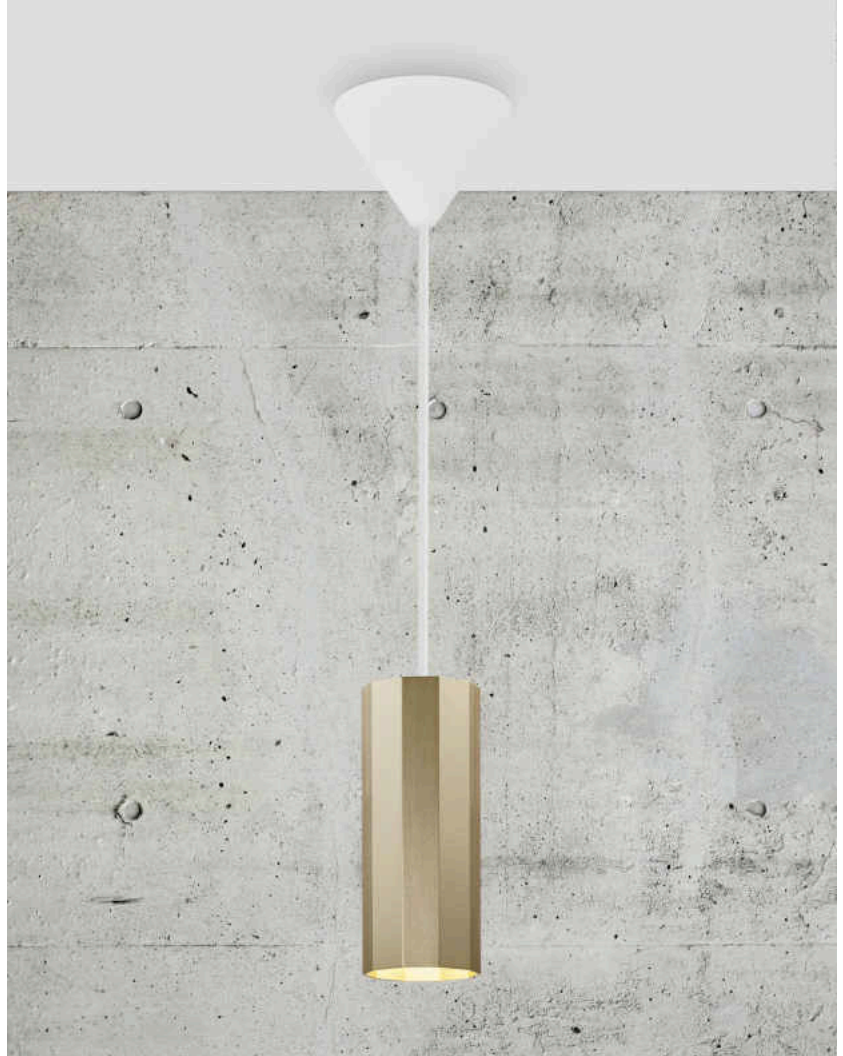

# ALANIS | PENDELLEUCHE | MESSING

2213413035

nordlux®

Spannung (V): 220-240 Volt  
IP-Grad: IP20  
Maximale Lampenleistung (W):  
15W  
Klasse (Klasse 1, Klasse 2,  
Klasse 3): Klasse 2 (Dopp. isoliert)  
Leuchtmittelsockel: GU10  
Parallelschaltung: False

Hauptmaterial: Metall  
Sekundärmaterial: Plastik  
Kabel Farbe: Weiss  
Kabel Länge (cm): 200  
Oberflächenmaterial Kabel: Plastik  
Ist das Kabel austauschbar?:  
False

Farbe: Messing  
Höhe (cm): 15  
Breite (cm): 6  
Schirmdurchmesser (cm): 6  
Länge (cm): 6

EAN: 5704924012105  
TUN: 2276941  
Artikelnummer: 2213413035  
Stück pro Hauptkarton: 3

Verkaufsbox Höhe (cm): 20.5  
Verkaufsbox Breite (cm): 14.5  
Verkaufsbox Tiefe (cm): 17  
Verkaufsbox Volumen m<sup>3</sup>: 0.0051  
Produkt Nettogewicht (kg): 0.3

- **Minimalistisches und reduziertes Design** • 10-seitiges Profil für stromlinienförmigen, weichen Look
- **Drei oder mehr Lampen in einer Linie oder einem Cluster zusammenhängen**

Alanis hat ein 10-seitiges Profil, das für einen einzigartigen Designausdruck sorgt – reduziert und weich zugleich. Die minimalistische Pendelleuchte kann in einer Reihe oder in einer Gruppe von drei oder mehr Lampen aufgehängt werden, um Ihrer Einrichtung einen interessanten Look zu verleihen.