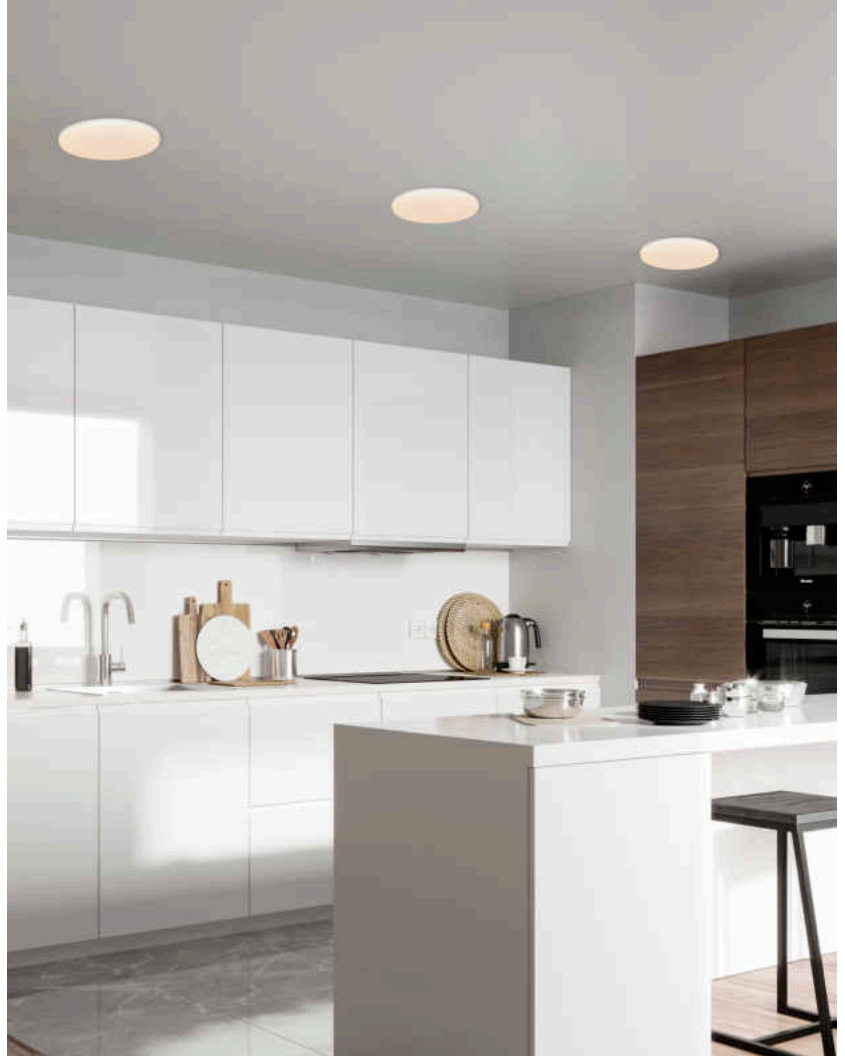

VIC 35 3000K | DECKENLEUCHE | WEISS

2210236001

nordlux®

Spannung (V): 220-240 Volt
IP-Grad: IP40
Klasse (Klasse 1, Klasse 2, Klasse 3): Klasse 2 (Dopp. isoliert)
Leuchtmittelsockel: LED Module
Parallelschaltung: False

Hauptmaterial: Plastik
Kabel Farbe: Weiss
Kabel Länge (cm): 15
Oberflächenmaterial Kabel: Plastik
Ist das Kabel austauschbar?: False

Farbe: Weiss
Höhe (cm): 4.3
Breite (cm): 35
Schirmdurchmesser (cm): 35
Länge (cm): 35

EAN: 5704924012686
TUN: 2277022
Artikelnummer: 2210236001
Stück pro Hauptkarton: 6

Verkaufsbox Höhe (cm): 35
Verkaufsbox Breite (cm): 35
Verkaufsbox Tiefe (cm): 5
Verkaufsbox Volumen m³: 0.0061
Produkt Nettogewicht (kg): 0.52

Helligkeit des Lichts (Lumen): 3200
Farbtemperatur (K): 3000K
Energieklasse: E

- Integrierte LED mit hoher Lichtleistung • Einfache Installation
- Schlankes Design • 5 Jahre LED-Garantie

Vic ist eine Serie klassischer Deckenleuchten in einem ausgeprägt schlanken Design. Das integrierte LED-Modul emittiert mit einer sehr hohen Lumenleistung gleichmäßiges Licht auf die Flächen und erzeugt so ein praktisches Licht.