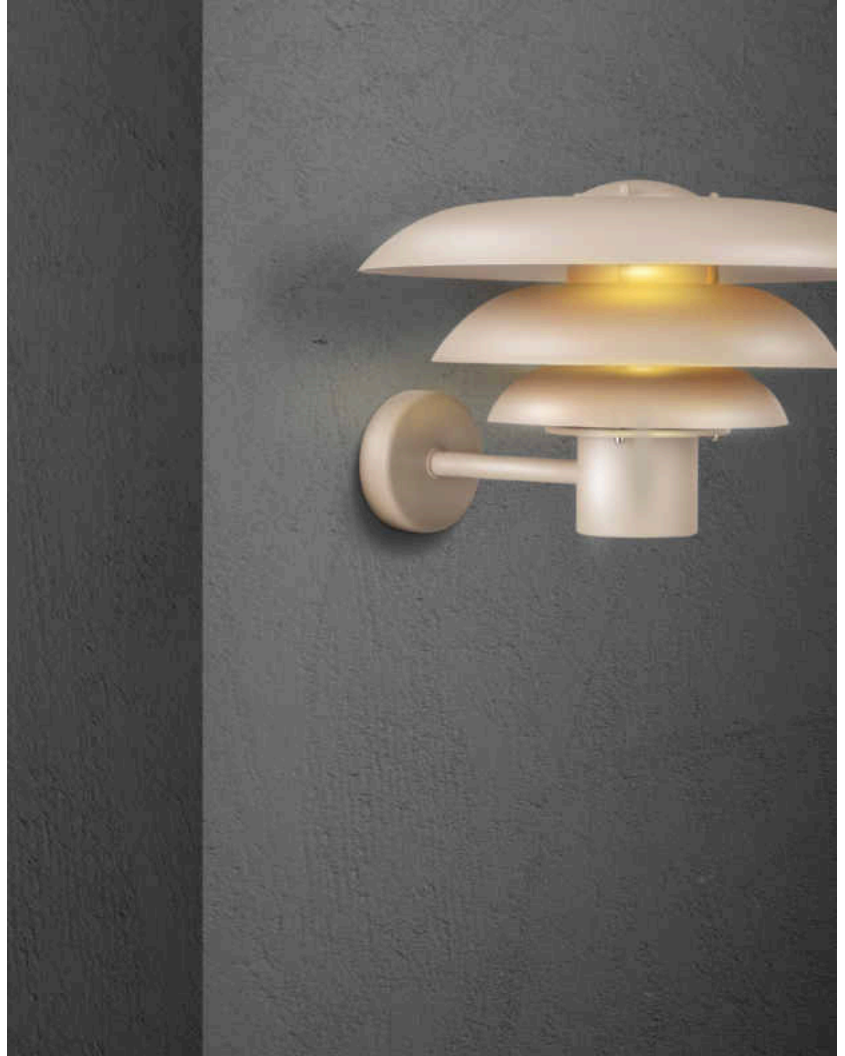

# KURNOS 35 | WANDLEUCHE | SANDFARBIG

2118071008

nordlux®

Spannung (V): 220-240 Volt  
IP-Grad: IP54  
Maximale Lampenleistung (W):  
20W  
Klasse (Klasse 1, Klasse 2,  
Klasse 3): Klasse 1 (Geerdet)  
Leuchtmittelsockel: E27  
Parallelschaltung: True

Hauptmaterial: Metall  
Sekundärmaterial: Plastik  
Geeignet für Meeresklima: Nein  
Farbe: Sandfarbig

Höhe (cm): 23.7  
Breite (cm): 38.6  
Schirmdurchmesser (cm): 35  
Länge (cm): 38.6

EAN: 5704924010484  
TUN: 2276865  
Artikelnummer: 2118071008  
Stück pro Hauptkarton: 2  
Verkaufsbox Höhe (cm): 37

Verkaufsbox Breite (cm): 23.5  
Verkaufsbox Tiefe (cm): 38  
Verkaufsbox Volumen m<sup>3</sup>: 0.035  
Produkt Nettogewicht (kg): 1.68

• Parallelschaltung möglich • Nur eine einzige sichtbare Schraube

Die Wandleuchte Kurnos bietet ein klassisches und modernes Design, das sich perfekt für Ihren Eingang, Ihre Auffahrt, Ihre Terrasse oder einen beliebigen anderen Außenbereich eignet. Die gerundeten Lampenschirme sorgen für ein funktionales, aber dennoch blendfreies und diffuses Licht. Ausgeführt in einem weichen, sandigen Farbton.