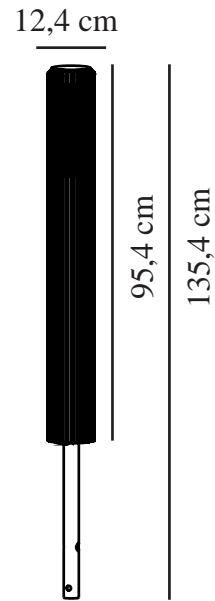

ALUDRA 95 | POLLERLEUCHE | SEASIDE SCHWARZ

2118038203

nordlux®

Spannung (V): 220-240 Volt
IP-Grad: IP44
Maximale Lampenleistung (W):
15W
Klasse (Klasse 1, Klasse 2,
Klasse 3): Klasse 1 (Geerdet)
Leuchtmittelsockel: E27
Parallelschaltung: True

Höhe (cm): 95.4
Schirmdurchmesser (cm): 12.4
EAN: 5704924022081
TUN: 2389575
Artikelnummer: 2118038203
Stück pro Hauptkarton: 3
Verkaufsbox Höhe (cm): 102

Verkaufsbox Breite (cm): 14.1
Verkaufsbox Tiefe (cm): 14.1
Verkaufsbox Volumen m³: 0.0203
Produkt Nettogewicht (kg): 3.99

Hauptmaterial: Aluminium
Sekundärmaterial: Plastik
Geeignet für Meeresklima: True
Farbe: Seaside schwarz

- **Schöner Licht- und Schatteneffekt** • **Parallelschaltung möglich** • **Einfach zu montieren mit dem mitgelieferten Sockel**
- **Robustes Material, das für raue Wetterbedingungen gut geeignet ist** • **10 Jahre Garantie auf**