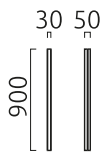

PONTO-S

Typ	Wandleuchte
Artikel Nr.	18/2534.04
GTIN (EAN)	4022671119672

Beschreibung

IP44 - spritzwassergeschützt, Spiegelleuchte für Badezimmer

Lichtfarbe umschaltbar zwischen 3000 K oder 4000 K

PONTO-S, Wandleuchte, chrom, LED austauschbar durch Fachkraft, direkt, IP44

Material und Maße

Farbe	chrom
Werkstoff	Aluminium + Acryldiffusor weiß
Maße	L 30 mm x B 900 mm x H 50 mm
Gewicht	1,02 kg

Licht- und Elektrotechnik

Leuchtmittel	LED austauschbar durch Fachkraft
Steuerung	nicht dimmbar
Systemleistung	18 W
Netto	1.460 lm (Leuchte/netto)
Brutto	1.920 lm (LED-Modul/brutto)
Lichtfarbe	3.000 K - 4.000 K
CRI	90-100
Lichtaustritt	direkt
Schutzart	IP44
Schutzklasse	1
Produktart gemäß EU 2019/2015 und EU 2019/2020	umgebendes Produkt
Energieeffizienzklasse der eingebauten Lichtquelle(n)	F