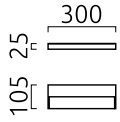

SLATE

Typ	Wandleuchte
Artikel Nr.	18/2037.04
GTIN (EAN)	4022671109345

Beschreibung

Flach, elegant und lichtstark!

Die SLATE Familie in verschiedenen Größen lässt sich dank IP44-Spritzwasserschutz vielfältig einsetzen. In Bad, Küche, Flur und vielen weiteren Anwendungen beleuchtet es durch das kombinierte Up- und Downlight angenehm den Raum.

SLATE, Wandleuchte, chrom, LED austauschbar durch Fachkraft, direkt/indirekt, IP44

Material und Maße

Farbe	chrom
Werkstoff	Aluminium + Acrylglas satiniert
Maße	L 300 mm x B 25 mm x H 105 mm
Gewicht	0,5 kg

Licht- und Elektrotechnik

Leuchtmittel	LED austauschbar durch Fachkraft
Steuerung	nicht dimmbar
Systemleistung	6,5 W
Netto	360 lm (Leuchte/netto)
Brutto	710 lm (LED-Modul/brutto)
Lichtfarbe	2.900 K - 2.900 K
CRI	90-100
Lichtaustritt	direkt/indirekt
Schutzart	IP44
Schutzklasse	1
Produktart gemäß EU 2019/2015 und EU 2019/2020	umgebendes Produkt
Energieeffizienzklasse der eingebauten Lichtquelle(n)	F