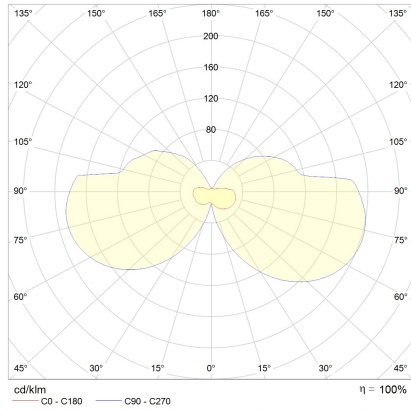

SLATE

Typ	Wandleuchte
Artikel Nr.	18/2037.04
GTIN (EAN)	4022671109345

Beschreibung

Flach, elegant und lichtstark!

Die SLATE Familie in verschiedenen Größen lässt sich dank IP44-Spritzwasserschutz vielfältig einsetzen. In Bad, Küche, Flur und vielen weiteren Anwendungen beleuchtet es durch das kombinierte Up- und Downlight angenehm den Raum.

SLATE, Wandleuchte, chrom, LED austauschbar durch Fachkraft, direkt/indirekt, IP44

Material und Maße

Farbe	chrom
Werkstoff	Aluminium + Acrylglas satiniert
Maße	L 300 mm x B 25 mm x H 105 mm
Gewicht	0,5 kg

Licht- und Elektrotechnik

Leuchtmittel	LED austauschbar durch Fachkraft
Steuerung	nicht dimmbar
Systemleistung	6,5 W
Netto	360 lm (Leuchte/netto)
Brutto	710 lm (LED-Modul/brutto)
Lichtfarbe	2.900 K - 2.900 K
CRI	90-100
Lichtaustritt	direkt/indirekt
Schutzart	IP44
Schutzklasse	1
Produktart gemäß EU 2019/2015 und EU 2019/2020	umgebendes Produkt
Energieeffizienzklasse der eingebauten Lichtquelle(n)	F