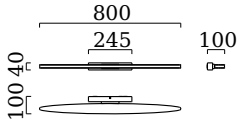

ARGO

helestra

Typ	Wandleuchte
Artikel Nr.	18/1936.04
GTIN (EAN)	4022671106474

Beschreibung

IP44 - spritzwassergeschützt, Spiegelleuchte für Badezimmer

Das Licht wird durch zwei satinierte Acrylglascheiben gleichmäßig und blendfrei nach oben und unten verteilt

ARGO, Wandleuchte, chrom, LED austauschbar durch Fachkraft, direkt/indirekt, IP44

Material und Maße

Farbe	chrom
Werkstoff	Stahl + Acrylglas satiniert
Maße	L 40 mm x B 800 mm x H 100 mm
Gewicht	1,25 kg

Licht- und Elektrotechnik