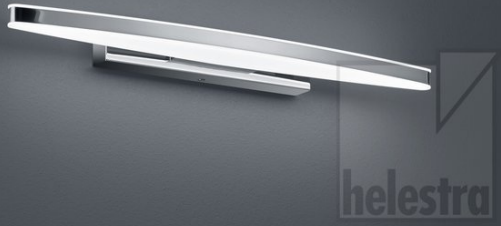

# ARGO

Typ	Wandleuchte
Artikel Nr.	18/1935.04
GTIN (EAN)	4022671106467

## Beschreibung

IP44 - spritzwassergeschützt, Spiegelleuchte für Badezimmer

Das Licht wird durch zwei satinierte Acrylglascheiben gleichmäßig und blendfrei nach oben und unten verteilt

ARGO, Wandleuchte, chrom, LED austauschbar durch Fachkraft, direkt/indirekt, IP44

## Material und Maße

Farbe	chrom
Werkstoff	Stahl + Acrylglas satiniert
Maße	L 40 mm x B 500 mm x H 100 mm
Gewicht	1 kg