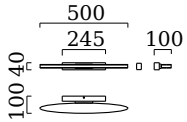

ARGO

Typ	Wandleuchte
Artikel Nr.	18/1935.04
GTIN (EAN)	4022671106467

Beschreibung

IP44 - spritzwassergeschützt, Spiegelleuchte für Badezimmer

Das Licht wird durch zwei satinierte Acrylglascheiben gleichmäßig und blendfrei nach oben und unten verteilt

ARGO, Wandleuchte, chrom, LED austauschbar durch Fachkraft, direkt/indirekt, IP44

Material und Maße

Farbe	chrom
Werkstoff	Stahl + Acrylglas satiniert
Maße	L 40 mm x B 500 mm x H 100 mm
Gewicht	1 kg

Licht- und Elektrotechnik

Leuchtmittel	LED austauschbar durch Fachkraft
Steuerung	nicht dimmbar
Systemleistung	10 W
Netto	660 lm (Leuchte/netto)
Brutto	980 lm (LED-Modul/brutto)
Lichtfarbe	2.900 K - 2.900 K
CRI	90-100
Lichtaustritt	direkt/indirekt
Schutzart	IP44
Schutzklasse	1
Produktart gemäß EU 2019/2015 und EU 2019/2020	umgebendes Produkt
Energieeffizienzklasse der eingebauten Lichtquelle(n)	F