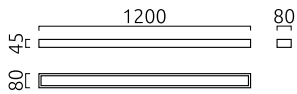

THEIA

helestra

Typ	Wandleuchte
Artikel Nr.	18/1828.22
GTIN (EAN)	4022671113335

Beschreibung

Die THEIA Familie in verschiedenen Größen lässt sich dank IP44-Spritzwasserschutz vielfältig einsetzen. In Bad, Küche, Flur und vielen weiteren Anwendungen beleuchtet es durch das kombinierte Up- und Downlight angenehm den Raum.

THEIA, Wandleuchte, mattschwarz, LED austauschbar durch Fachkraft, direkt/indirekt, IP44

Material und Maße

Farbe	mattschwarz
Werkstoff	Stahl + Glas satiniert
Maße	L 1.200 mm x B 45 mm x H 80 mm
Gewicht	2,56 kg

Licht- und Elektrotechnik

Leuchtmittel	LED austauschbar durch Fachkraft
Steuerung	nicht dimmbar
Systemleistung	31 W
Netto	1.800 lm (Leuchte/netto)
Brutto	3.540 lm (LED-Modul/brutto)
Lichtfarbe	2.900 K - 2.900 K
CRI	90-100
Lichtaustritt	direkt/indirekt
Schutzart	IP44
Schutzklasse	1
Produktart gemäß EU 2019/2015 und EU 2019/2020	umgebendes Produkt
Energieeffizienzklasse der eingebauten Lichtquelle(n)	F