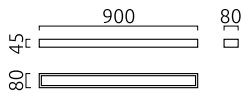

Typ	Wandleuchte
Artikel Nr.	18/1827.22
GTIN (EAN)	4022671113328

Beschreibung

Die THEIA Familie in verschiedenen Größen lässt sich dank IP44-Spritzwasserschutz vielfältig einsetzen. In Bad, Küche, Flur und vielen weiteren Anwendungen beleuchtet es durch das kombinierte Up- und Downlight angenehm den Raum.

THEIA, Wandleuchte, mattschwarz, LED austauschbar durch Fachkraft, direkt/indirekt, IP44

Material und Maße

Farbe	mattschwarz
Werkstoff	Stahl + Glas satiniert
Maße	L 900 mm x B 45 mm x H 80 mm
Gewicht	1,8 kg

Licht- und Elektrotechnik

Leuchtmittel	LED austauschbar durch Fachkraft
Steuerung	nicht dimmbar
Systemleistung	25 W
Netto	1.410 lm (Leuchte/netto)
Brutto	2.820 lm (LED-Modul/brutto)
Lichtfarbe	2.900 K - 2.900 K
CRI	90-100
Lichtaustritt	direkt/indirekt
Schutzart	IP44
Schutzklasse	1
Produktart gemäß EU 2019/2015 und EU 2019/2020	umgebendes Produkt
Energieeffizienzklasse der eingebauten Lichtquelle(n)	F