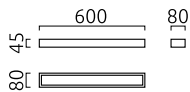

Typ	Wandleuchte
Artikel Nr.	18/1826.22
GTIN (EAN)	4022671113311

Beschreibung

Die THEIA Familie in verschiedenen Größen lässt sich dank IP44-Spritzwasserschutz vielfältig einsetzen. In Bad, Küche, Flur und vielen weiteren Anwendungen beleuchtet es durch das kombinierte Up- und Downlight angenehm den Raum.

THEIA, Wandleuchte, mattschwarz, LED austauschbar durch Fachkraft, direkt/indirekt, IP44

Material und Maße

Farbe	mattschwarz
Werkstoff	Stahl + Glas satiniert
Maße	L 600 mm x B 45 mm x H 80 mm
Gewicht	1,4 kg

Licht- und Elektrotechnik

Leuchtmittel	LED austauschbar durch Fachkraft
Steuerung	nicht dimmbar
Systemleistung	19 W
Netto	980 lm (Leuchte/netto)
Brutto	2.110 lm (LED-Modul/brutto)
Lichtfarbe	2.900 K - 2.900 K
CRI	90-100
Lichtaustritt	direkt/indirekt
Schutzart	IP44
Schutzklasse	1
Produktart gemäß EU 2019/2015 und EU 2019/2020	umgebendes Produkt
Energieeffizienzklasse der eingebauten Lichtquelle(n)	F