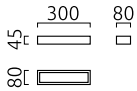

THEIA

Typ	Wandleuchte
Artikel Nr.	18/1825.22
GTIN (EAN)	4022671113304

Beschreibung

Die THEIA Familie in verschiedenen Größen lässt sich dank IP44-Spritzwasserschutz vielfältig einsetzen. In Bad, Küche, Flur und vielen weiteren Anwendungen beleuchtet es durch das kombinierte Up- und Downlight angenehm den Raum.

THEIA, Wandleuchte, mattschwarz, LED austauschbar durch Fachkraft, direkt/indirekt, IP44

Material und Maße

Farbe	mattschwarz
Werkstoff	Stahl + Glas satiniert
Maße	L 300 mm x B 45 mm x H 80 mm
Gewicht	0,65 kg

Licht- und Elektrotechnik

Leuchtmittel	LED austauschbar durch Fachkraft
Steuerung	nicht dimmbar
Systemleistung	13 W
Netto	495 lm (Leuchte/netto)
Brutto	1.380 lm (LED-Modul/brutto)
Lichtfarbe	2.900 K - 2.900 K
CRI	90-100
Lichtaustritt	direkt/indirekt
Schutzart	IP44
Schutzklasse	1
Produktart gemäß EU 2019/2015 und EU 2019/2020	umgebendes Produkt
Energieeffizienzklasse der eingebauten Lichtquelle(n)	F