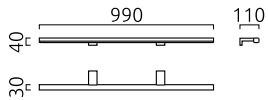

GAIA

Typ	Wandleuchte
Artikel Nr.	18/1817.04
GTIN (EAN)	4022671104692

Beschreibung

inkl. Zubehör für Wand-, Spiegel- oder Möbelaufbaumontage

mit Fernbedienung dimmbar und Lichtfarbe einstellbar von 2700 K (warmweiß) bis 6000 K (tageslichtweiß)

GAIA, Wandleuchte, chrom, LED austauschbar durch Fachkraft, direkt, IP44

Material und Maße

Farbe	chrom
Werkstoff	Aluminium + Acryldiffusor weiß
Maße	L 40 mm x B 990 mm x H 110 mm
Gewicht	0,7 kg

Licht- und Elektrotechnik

Leuchtmittel	LED austauschbar durch Fachkraft
Steuerung	dimmbar über mitgelieferte Fernsteuerung
Systemleistung	18 W
Netto	1.070 lm (Leuchte/netto)
Brutto	1.760 lm (LED-Modul/brutto)
Lichtfarbe	2.700 K - 6.000 K
CRI	90-100
Lichtaustritt	direkt
Schutzart	IP44
Schutzklasse	2
Produktart gemäß EU 2019/2015 und EU 2019/2020	umgebendes Produkt
Energieeffizienzklasse der eingebauten Lichtquelle(n)	F