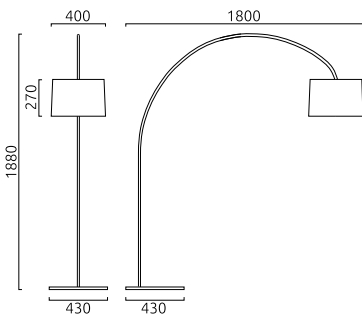

# ROXX

Typ	Stehleuchte
Artikel Nr.	17/1036.22
GTIN (EAN)	4022671993449

## Beschreibung

ROXX, Stehleuchte, schwarz, sonstige, direkt/indirekt, IP20

## Material und Maße

Farbe	schwarz
Werkstoff	Stahl + Schirm PVC
Maße	L 1.800 mm x B 430 mm x H 1.800 mm
Gewicht	13,7 kg