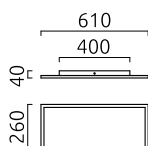

helestra

RACK

Typ	Deckenleuchte
Artikel Nr.	15/2254.07
GTIN (EAN)	4022671115100

Beschreibung

Ultraflache Deckenaufbauleuchte mit sehr homogener Lichtverteilung,

Rahmen in verschiedenen Oberflächen erhältlich

RACK, Deckenleuchte, mattweiß, LED austauschbar durch Fachkraft, direkt, IP20

Material und Maße

Farbe	mattweiß
Werkstoff	Aluminium + Acryldiffusor satiniert
Maße	L 610 mm x B 260 mm x H 40 mm
Gewicht	3,4 kg

Licht- und Elektrotechnik

Leuchtmittel	LED austauschbar durch Fachkraft
Steuerung	dimmbar Phasenan/abschnitt
Casambi	Optional mit CASAMBI Steuerung erhältlich
Systemleistung	22 W
Netto	1.730 lm (Leuchte/netto)
Brutto	2.460 lm (LED-Modul/brutto)
Lichtfarbe	2.900 K - 2.900 K
CRI	90-100
Lichtaustritt	direkt
Schutzart	IP20
Schutzklasse	1
Produktart gemäß EU 2019/2015 und EU 2019/2020	umgebendes Produkt
Energieeffizienzklasse der eingebauten Lichtquelle(n)	F

Zubehör

Name	CASAMBI CBU-TED Bluetooth Dimmer
Art.Nr.	6100
Kurztext	CASAMBI, Zubehör