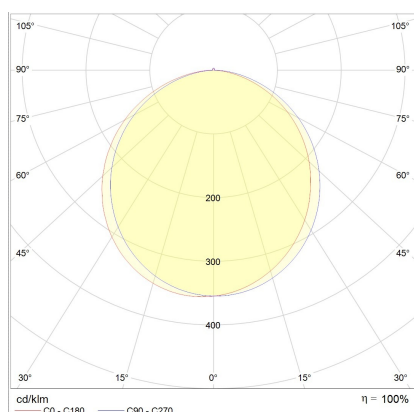

RACK

Typ	Deckenleuchte
Artikel Nr.	15/2254.07
GTIN (EAN)	4022671115100

Beschreibung

Ultraflache Deckenaufbauleuchte mit sehr homogener Lichtverteilung,

Rahmen in verschiedenen Oberflächen erhältlich

RACK, Deckenleuchte, mattweiß, LED austauschbar durch Fachkraft, direkt, IP20

Material und Maße

Farbe	mattweiß
Werkstoff	Aluminium + Acryldiffusor satiniert
Maße	L 610 mm x B 260 mm x H 40 mm
Gewicht	3,4 kg

Licht- und Elektrotechnik

Leuchtmittel	LED austauschbar durch Fachkraft
Steuerung	dimmbar Phasenan/abschnitt
Casambi	Optional mit CASAMBI Steuerung erhältlich
Systemleistung	22 W
Netto	1.730 lm (Leuchte/netto)
Brutto	2.460 lm (LED-Modul/brutto)
Lichtfarbe	2.900 K - 2.900 K
CRI	90-100
Lichtaustritt	direkt
Schutzart	IP20
Schutzklasse	1
Produktart gemäß EU 2019/2015 und EU 2019/2020	umgebendes Produkt
Energieeffizienzklasse der eingebauten Lichtquelle(n)	F

Zubehör

Name	CASAMBI CBU-TED Bluetooth Dimmer
Art.Nr.	6100
Kurztext	CASAMBI, Zubehör