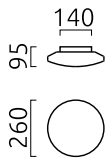

helestra

KYMO

Typ	Deckenleuchte
Artikel Nr.	15/2124.04
GTIN (EAN)	4022671113366

Beschreibung

IP44 - spritzwassergeschützt, für Badezimmer geeignet

KYMO, Deckenleuchte, chrom, LED austauschbar durch Fachkraft, direkt, IP44

Material und Maße

Farbe	chrom
Werkstoff	Stahl + Opalglas satiniert
Maße	D 260 mm x H 95 mm
Gewicht	1,2 kg

Licht- und Elektrotechnik

Leuchtmittel	LED austauschbar durch Fachkraft
Steuerung	nicht dimmbar
Systemleistung	12 W
Netto	940 lm (Leuchte/netto)
Brutto	1.360 lm (LED-Modul/brutto)
Lichtfarbe	2.900 K - 2.900 K
CRI	90-100
Lichtaustritt	direkt
Schutzart	IP44
Schutzklasse	1
Produktart gemäß EU 2019/2015 und EU 2019/2020	umgebendes Produkt
Energieeffizienzklasse der eingebauten Lichtquelle(n)	F