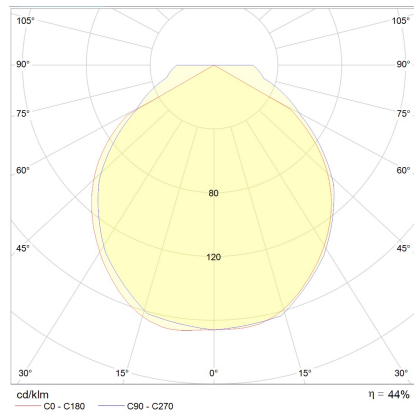

helestra

| | |
|-------------|----------------------|
| Typ | Decken-Einbauleuchte |
| Artikel Nr. | 15/2012.00 |
| GTIN (EAN) | 4022671108959 |

Beschreibung

SKA, Decken-Einbauleuchte, weiß, LED austauschbar durch Fachkraft, direkt, IP20

Material und Maße

| | |
|-----------|----------------------------|
| Farbe | weiß |
| Werkstoff | Aluminium + Glas satiniert |
| Maße | D 80 mm x H 30 mm |
| Gewicht | 0,4 kg |

Licht- und Elektrotechnik

| | |
|--|---|
| Leuchtmittel | LED austauschbar durch Fachkraft |
| Steuerung | dimmbar Phasen-/abschnitt |
| Casambi | Optional mit CASAMBI Steuerung erhältlich |
| Systemleistung | 10 W |
| Netto | 570 lm (Leuchte/netto) |
| Brutto | 1.060 lm (LED-Modul/brutto) |
| Lichtfarbe | 2.700 K - 2.700 K |
| CRI | 90-100 |
| Lichtaustritt | direkt |
| Schutzart | IP20 |
| Schutzklasse | 2 |
| Produktart gemäß EU 2019/2015 und EU 2019/2020 | umgebendes Produkt |
| Energieeffizienzklasse der eingebauten | F |
| Lichtquelle(n) | |