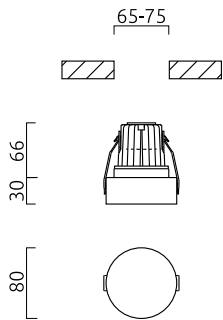

helestra

| | |
|-------------|----------------------|
| Typ | Decken-Einbauleuchte |
| Artikel Nr. | 15/2012.00 |
| GTIN (EAN) | 4022671108959 |

Beschreibung

SKA, Decken-Einbauleuchte, weiß, LED austauschbar durch Fachkraft, direkt, IP20

Material und Maße

| | |
|-----------|----------------------------|
| Farbe | weiß |
| Werkstoff | Aluminium + Glas satiniert |
| Maße | D 80 mm x H 30 mm |
| Gewicht | 0,4 kg |

Licht- und Elektrotechnik

| | |
|--|---|
| Leuchtmittel | LED austauschbar durch Fachkraft |
| Steuerung | dimmbar Phasen-/abschnitt |
| Casambi | Optional mit CASAMBI Steuerung erhältlich |
| Systemleistung | 10 W |
| Netto | 570 lm (Leuchte/netto) |
| Brutto | 1.060 lm (LED-Modul/brutto) |
| Lichtfarbe | 2.700 K - 2.700 K |
| CRI | 90-100 |
| Lichtaustritt | direkt |
| Schutzart | IP20 |
| Schutzklasse | 2 |
| Produktart gemäß EU 2019/2015 und EU 2019/2020 | umgebendes Produkt |
| Energieeffizienzklasse der eingebauten | F |
| Lichtquelle(n) | |