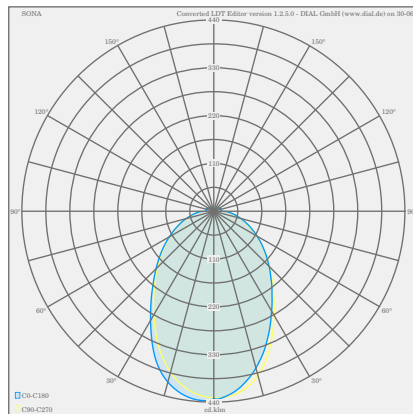

SONA

helestra

Typ	Deckenleuchte
Artikel Nr.	15/1993.07
GTIN (EAN)	4022671107211

Beschreibung

SONA, Deckenleuchte, mattweiß, LED austauschbar durch Fachkraft, direkt, IP20

Material und Maße

Farbe	mattweiß
Werkstoff	Stahl + Acryldiffusor satiniert
Maße	D 400 mm x H 70 mm
Gewicht	2,9 kg

Licht- und Elektrotechnik

Leuchtmittel	LED austauschbar durch Fachkraft
Steuerung	dimmbar Phasenan/abschnitt
Casambi	Optional mit CASAMBI Steuerung erhältlich
Systemleistung	24 W
Netto	2.040 lm (Leuchte/netto)
Brutto	2.900 lm (LED-Modul/brutto)
Lichtfarbe	2.900 K - 2.900 K
CRI	90-100
Lichtaustritt	direkt
Schutzart	IP20
Schutzklasse	1
Produktart gemäß EU 2019/2015 und EU 2019/2020	umgebendes Produkt
Energieeffizienzklasse der eingebauten Lichtquelle(n)	E