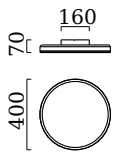

SONA

helestra

Typ	Deckenleuchte
Artikel Nr.	15/1993.07
GTIN (EAN)	4022671107211

Beschreibung

SONA, Deckenleuchte, mattweiß, LED austauschbar durch Fachkraft, direkt, IP20

Material und Maße

Farbe	mattweiß
Werkstoff	Stahl + Acryldiffusor satiniert
Maße	D 400 mm x H 70 mm
Gewicht	2,9 kg

Licht- und Elektrotechnik

Leuchtmittel	LED austauschbar durch Fachkraft
Steuerung	dimmbar Phasenan/abschnitt
Casambi	Optional mit CASAMBI Steuerung erhältlich
Systemleistung	24 W
Netto	2.040 lm (Leuchte/netto)
Brutto	2.900 lm (LED-Modul/brutto)
Lichtfarbe	2.900 K - 2.900 K
CRI	90-100
Lichtaustritt	direkt
Schutzart	IP20
Schutzklasse	1
Produktart gemäß EU 2019/2015 und EU 2019/2020	umgebendes Produkt
Energieeffizienzklasse der eingebauten Lichtquelle(n)	E