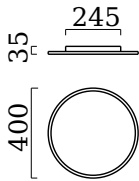

helestra

RACK

Typ	Deckenleuchte
Artikel Nr.	15/1956.09
GTIN (EAN)	4022671107815

Beschreibung

Ultraflache Deckenaufbauleuchte mit sehr homogener Lichtverteilung,

Rahmen in verschiedenen Oberflächen erhältlich

RACK, Deckenleuchte, blattgold, LED austauschbar durch Fachkraft, direkt, IP20

Material und Maße

Farbe	blattgold
Werkstoff	Aluminium + Acryldiffusor satiniert
Maße	D 400 mm x H 35 mm
Gewicht	2,85 kg

Licht- und Elektrotechnik

Leuchtmittel	LED austauschbar durch Fachkraft
Steuerung	dimmbar Phasenan/abschnitt
Casambi	Optional mit CASAMBI Steuerung erhältlich
Systemleistung	21 W
Netto	1.800 lm (Leuchte/netto)
Brutto	2.550 lm (LED-Modul/brutto)
Lichtfarbe	2.900 K - 2.900 K
CRI	90-100
Lichtaustritt	direkt
Schutzart	IP20
Schutzklasse	1
Produktart gemäß EU 2019/2015 und EU 2019/2020	umgebendes Produkt
Energieeffizienzklasse der eingebauten Lichtquelle(n)	E

Zubehör

Name	CASAMBI CBU-TED Bluetooth Dimmer
Art.Nr.	6100
Kurztext	CASAMBI, Zubehör