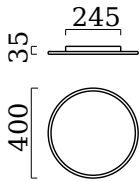

helestra

RACK

Typ	Deckenleuchte
Artikel Nr.	15/1956.07
GTIN (EAN)	4022671107808

Beschreibung

Ultraflache Deckenaufbauleuchte mit sehr homogener Lichtverteilung,

Rahmen in verschiedenen Oberflächen erhältlich

RACK, Deckenleuchte, mattweiß, LED austauschbar durch Fachkraft, direkt, IP20

Material und Maße

Farbe	mattweiß
Werkstoff	Aluminium + Acryldiffusor satiniert
Maße	D 400 mm x H 35 mm
Gewicht	2,85 kg

Licht- und Elektrotechnik

Leuchtmittel	LED austauschbar durch Fachkraft
Steuerung	dimmbar Phasenan/abschnitt
Casambi	Optional mit CASAMBI Steuerung erhältlich
Systemleistung	21 W
Netto	1.800 lm (Leuchte/netto)
Brutto	2.550 lm (LED-Modul/brutto)
Lichtfarbe	2.900 K - 2.900 K
CRI	90-100
Lichtaustritt	direkt
Schutzart	IP20
Schutzklasse	1
Produktart gemäß EU 2019/2015 und EU 2019/2020	umgebendes Produkt
Energieeffizienzklasse der eingebauten Lichtquelle(n)	E

Zubehör

Name	CASAMBI CBU-TED Bluetooth Dimmer
Art.Nr.	6100
Kurztext	CASAMBI, Zubehör