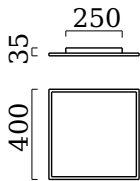

helestra

RACK

Typ	Deckenleuchte
Artikel Nr.	15/1954.22
GTIN (EAN)	4022671108843

Beschreibung

Ultraflache Deckenaufbauleuchte mit sehr homogener Lichtverteilung,

Rahmen in verschiedenen Oberflächen erhältlich

RACK, Deckenleuchte, mattschwarz, LED austauschbar durch Fachkraft, direkt, IP20

Material und Maße

Farbe	mattschwarz
Werkstoff	Aluminium + Acryldiffusor satiniert
Maße	L 400 mm x B 400 mm x H 35 mm
Gewicht	3,65 kg

Licht- und Elektrotechnik

Leuchtmittel	LED austauschbar durch Fachkraft
Steuerung	dimmbar Phasenan/abschnitt
Casambi	Optional mit CASAMBI Steuerung erhältlich
Systemleistung	21 W
Netto	1.800 lm (Leuchte/netto)
Brutto	2.550 lm (LED-Modul/brutto)
Lichtfarbe	2.900 K - 2.900 K
CRI	90-100
Lichtaustritt	direkt
Schutzart	IP20
Schutzklasse	1
Produktart gemäß EU 2019/2015 und EU 2019/2020	umgebendes Produkt
Energieeffizienzklasse der eingebauten Lichtquelle(n)	E

Zubehör

Name	CASAMBI CBU-TED Bluetooth Dimmer
Art.Nr.	6100
Kurztext	CASAMBI, Zubehör