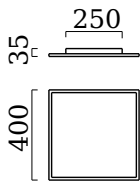

helestra

RACK

Typ	Deckenleuchte
Artikel Nr.	15/1954.07
GTIN (EAN)	4022671107778

Beschreibung

Ultraflache Deckenaufbauleuchte mit sehr homogener Lichtverteilung,

Rahmen in verschiedenen Oberflächen erhältlich

RACK, Deckenleuchte, mattweiß, LED austauschbar durch Fachkraft, direkt, IP20

Material und Maße

Farbe	mattweiß
Werkstoff	Aluminium + Acryldiffusor satiniert
Maße	L 400 mm x B 400 mm x H 35 mm
Gewicht	3,65 kg

Licht- und Elektrotechnik

Leuchtmittel	LED austauschbar durch Fachkraft
Steuerung	dimmbar Phasenan/abschnitt
Casambi	Optional mit CASAMBI Steuerung erhältlich
Systemleistung	21 W
Netto	1.800 lm (Leuchte/netto)
Brutto	2.550 lm (LED-Modul/brutto)
Lichtfarbe	2.900 K - 2.900 K
CRI	90-100
Lichtaustritt	direkt
Schutzart	IP20
Schutzklasse	1
Produktart gemäß EU 2019/2015 und EU 2019/2020	umgebendes Produkt
Energieeffizienzklasse der eingebauten Lichtquelle(n)	E

Zubehör

Name	CASAMBI CBU-TED Bluetooth Dimmer
Art.Nr.	6100
Kurztext	CASAMBI, Zubehör