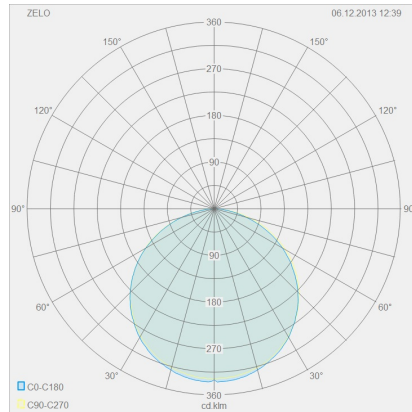

ZELO

helestra

Typ	Deckenleuchte
Artikel Nr.	15/1951.04
GTIN (EAN)	4022671106597

Beschreibung

IP44 - spritzwassergeschützt, für Badezimmer geeignet

ZELO, Deckenleuchte, chrom, LED austauschbar durch Fachkraft, direkt/indirekt, IP44

Material und Maße

Farbe	chrom
Werkstoff	Stahl + Acryldiffusor weiß
Maße	L 300 mm x B 300 mm x H 80 mm
Gewicht	1,8 kg

Licht- und Elektrotechnik

Leuchtmittel	LED austauschbar durch Fachkraft
Steuerung	nicht dimmbar
Systemleistung	19 W
Netto	1.310 lm (Leuchte/netto)
Brutto	2.180 lm (LED-Modul/brutto)
Lichtfarbe	2.900 K - 2.900 K
CRI	90-100
Lichtaustritt	direkt/indirekt
Schutzart	IP44
Schutzklasse	1
Produktart gemäß EU 2019/2015 und EU 2019/2020	umgebendes Produkt
Energieeffizienzklasse der eingebauten	F
Lichtquelle(n)	