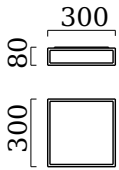

ZELO

helestra

Typ	Deckenleuchte
Artikel Nr.	15/1951.04
GTIN (EAN)	4022671106597

Beschreibung

IP44 - spritzwassergeschützt, für Badezimmer geeignet

ZELO, Deckenleuchte, chrom, LED austauschbar durch Fachkraft, direkt/indirekt, IP44

Material und Maße

Farbe	chrom
Werkstoff	Stahl + Acryldiffusor weiß
Maße	L 300 mm x B 300 mm x H 80 mm
Gewicht	1,8 kg

Licht- und Elektrotechnik

Leuchtmittel	LED austauschbar durch Fachkraft
Steuerung	nicht dimmbar
Systemleistung	19 W
Netto	1.310 lm (Leuchte/netto)
Brutto	2.180 lm (LED-Modul/brutto)
Lichtfarbe	2.900 K - 2.900 K
CRI	90-100
Lichtaustritt	direkt/indirekt
Schutzart	IP44
Schutzklasse	1
Produktart gemäß EU 2019/2015 und EU 2019/2020	umgebendes Produkt
Energieeffizienzklasse der eingebauten	F
Lichtquelle(n)	