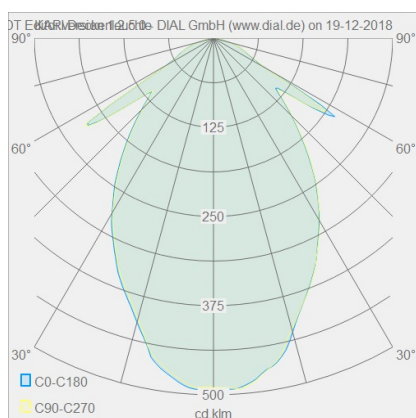

KARI

Typ	Deckenleuchte
Artikel Nr.	15/1946.06
GTIN (EAN)	4022671108560

Beschreibung

Neue Oberfläche, jetzt auch in edlem mattschwarz.

KARI, Deckenleuchte, mattnickel, LED austauschbar durch Fachkraft, direkt, IP30

Material und Maße

Farbe	mattnickel
Werkstoff	Stahl + Glas teilsatiniert
Maße	D 115 mm x H 75 mm
Gewicht	0,6 kg

Licht- und Elektrotechnik

Leuchtmittel	LED austauschbar durch Fachkraft
Steuerung	dimmbar Phasenan/abschnitt
Systemleistung	12 W
Netto	1.030 lm (Leuchte/netto)
Brutto	1.180 lm (LED-Modul/brutto)
Lichtfarbe	2.700 K - 2.700 K
CRI	90-100
Lichtaustritt	direkt
Schutzart	IP30
Schutzklasse	1
Produktart gemäß EU 2019/2015 und EU 2019/2020	umgebendes Produkt
Energieeffizienzklasse der eingebauten	F
Lichtquelle(n)	