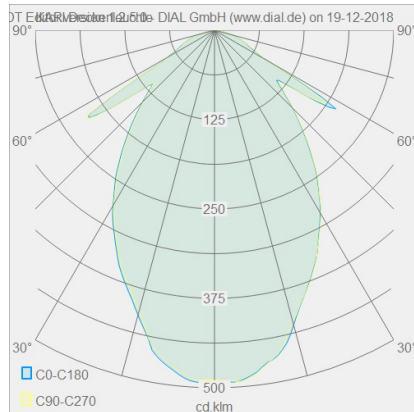

helestra

KARI

Typ	Deckenleuchte
Artikel Nr.	15/1945.22
GTIN (EAN)	4022671113342

Beschreibung

Neue Oberfläche, jetzt auch in edlem mattschwarz.

KARI, Deckenleuchte, mattschwarz, LED austauschbar durch Fachkraft, direkt, IP30

Material und Maße

Farbe	mattschwarz
Werkstoff	Stahl + Glas teilsatiniert
Maße	L 120 mm x B 120 mm x H 70 mm
Gewicht	0,85 kg

Licht- und Elektrotechnik

Leuchtmittel	LED austauschbar durch Fachkraft
Steuerung	dimmbar Phasen/abschnitt
Systemleistung	12 W
Netto	1.030 lm (Leuchte/netto)
Brutto	1.180 lm (LED-Modul/brutto)
Lichtfarbe	2.700 K - 2.700 K
CRI	90-100
Lichtaustritt	direkt
Schutzart	IP30
Schutzklasse	1
Produktart gemäß EU 2019/2015 und EU 2019/2020	umgebendes Produkt
Energieeffizienzklasse der eingebauten Lichtquelle(n)	F