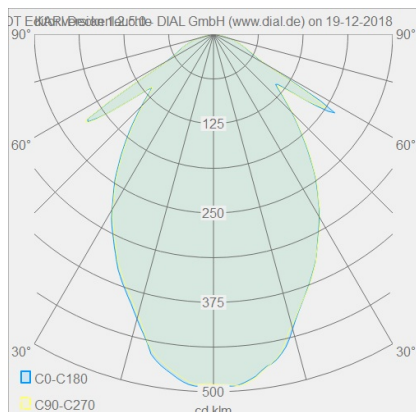

helestra

KARI

Typ	Deckenleuchte
Artikel Nr.	15/1945.07
GTIN (EAN)	4022671108140

Beschreibung

Neue Oberfläche, jetzt auch in edlem mattschwarz.

KARI, Deckenleuchte, mattweiß, LED austauschbar durch Fachkraft, direkt, IP30

Material und Maße

Farbe	mattweiß
Werkstoff	Stahl + Glas teilsatiniert
Maße	L 120 mm x B 120 mm x H 70 mm
Gewicht	0,85 kg

Licht- und Elektrotechnik

Leuchtmittel	LED austauschbar durch Fachkraft
Steuerung	dimmbar Phasen/abschnitt
Systemleistung	12 W
Netto	1.030 lm (Leuchte/netto)
Brutto	1.180 lm (LED-Modul/brutto)
Lichtfarbe	2.700 K - 2.700 K
CRI	90-100
Lichtaustritt	direkt
Schutzart	IP30
Schutzklasse	1
Produktart gemäß EU 2019/2015 und EU 2019/2020	umgebendes Produkt
Energieeffizienzklasse der eingebauten Lichtquelle(n)	F