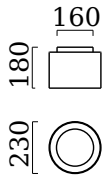

Material und Maße

Farbe	chrom
Werkstoff	Stahl + Opalglas satiniert - Glas klar
Maße	D 230 mm x H 180 mm
Gewicht	2,13 kg

Licht- und Elektrotechnik

Leuchtmittel	LED austauschbar durch Fachkraft
Steuerung	nicht dimmbar
Systemleistung	12 W
Netto	840 lm (Leuchte/netto)
Brutto	1.320 lm (LED- Modul/brutto)
Lichtfarbe	2.900 K - 2.900 K
CRI	90-100
Lichtaustritt	direkt
Schutzart	IP44
Schutzklasse	1
Produktart gemäß EU 2019/2015 und EU 2019/2020	umgebendes Produkt
Energieeffizienzklasse der eingebauten	F
Lichtquelle(n)	