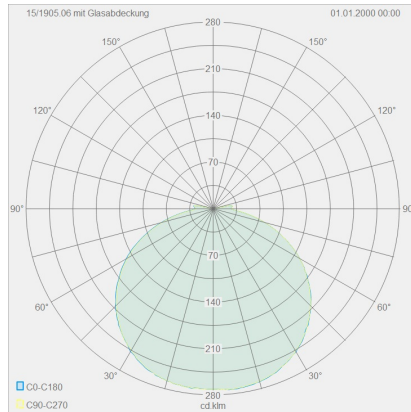

COSI

helestra

110
50
110

Typ	Wand-/Deckenleuchte
Artikel Nr.	15/1905.06
GTIN (EAN)	4022671106863

Beschreibung

Neue Oberfläche, jetzt auch in edlem mattschwarz.

COSI, Wandleuchte, Deckenleuchte, mattnickel, LED austauschbar durch Fachkraft, direkt, IP30

Material und Maße

Farbe	mattnickel
Werkstoff	Stahl + Glas satiniert mit polierten Kanten
Maße	L 110 mm x B 110 mm x H 50 mm
Gewicht	0,6 kg

Licht- und Elektrotechnik

Leuchtmittel	LED austauschbar durch Fachkraft
Steuerung	dimmbar Phasen/abschnitt
Systemleistung	7 W
Netto	610 lm (Leuchte/netto)
Brutto	1.070 lm (LED-Modul/brutto)
Lichtfarbe	2.900 K - 2.900 K
CRI	90-100
Lichtaustritt	direkt
Schutzart	IP30
Schutzklasse	1
Produktart gemäß EU 2019/2015 und EU 2019/2020	umgebendes Produkt
Energieeffizienzklasse der eingebauten Lichtquelle(n)	D