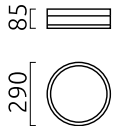

ZELO

Typ	Deckenleuchte
Artikel Nr.	15/1821.04
GTIN (EAN)	4022671104739

Beschreibung

IP44 - spritzwassergeschützt, für Badezimmer geeignet
ZELO, Deckenleuchte, chrom, LED austauschbar durch Fachkraft, direkt/indirekt, IP44

Material und Maße

Farbe	chrom
Werkstoff	Stahl + Opalglas satiniert
Maße	D 290 mm x H 85 mm
Gewicht	1,9 kg

Licht- und Elektrotechnik

Leuchtmittel	LED austauschbar durch Fachkraft
Steuerung	nicht dimmbar
Mit Bewegungsmelder	Ja
Systemleistung	18 W
Netto	1.420 lm (Leuchte/netto)
Brutto	2.210 lm (LED-Modul/brutto)
Lichtfarbe	2.900 K - 2.900 K
CRI	90-100
Lichtaustritt	direkt/indirekt
Schutzart	IP44
Schutzklasse	1
Produktart gemäß EU 2019/2015 und EU 2019/2020	umgebendes Produkt
Energieeffizienzklasse der eingebauten Lichtquelle(n)	E