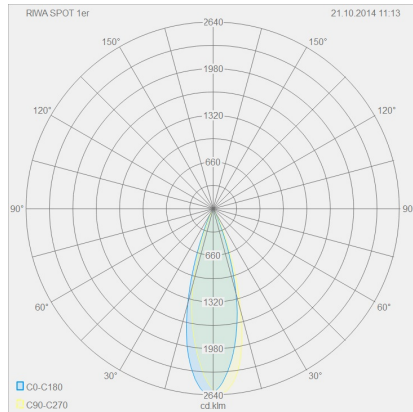

RIWA

120
20
50
70

Typ	Deckenleuchte
Artikel Nr.	15/1806.07
GTIN (EAN)	4022671105385

Beschreibung

RIWA, Deckenleuchte, mattweiß, LED austauschbar durch Fachkraft, direkt, IP20

Material und Maße

Farbe	mattweiß
Werkstoff	Aluminium
Maße	D 70 mm x H 120 mm
Gewicht	0,28 kg

Licht- und Elektrotechnik

Leuchtmittel	LED austauschbar durch Fachkraft
Steuerung	dimmbar Phasen/abschnitt
Systemleistung	8 W
Netto	480 lm (Leuchte/netto)
Brutto	820 lm (LED-Modul/brutto)
Lichtfarbe	2.700 K - 2.700 K
CRI	90-100
Ausstrahlwinkel	30 °
Lichtaustritt	direkt
Schutzart	IP20
Schutzklasse	1
Produktart gemäß EU 2019/2015 und EU 2019/2020	umgebendes Produkt
Energieeffizienzklasse der eingebauten Lichtquelle(n)	F