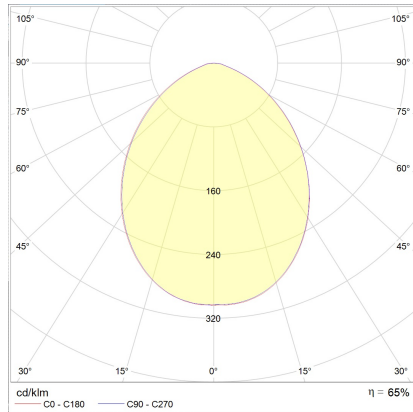

DORA

Typ	Deckenleuchte
Artikel Nr.	15/1805.07
GTIN (EAN)	4022671106078

Beschreibung

Neue Oberfläche, jetzt auch in edlem mattschwarz
DORA, Deckenleuchte, mattweiß, LED austauschbar durch Fachkraft, direkt, IP20

Material und Maße

Farbe	mattweiß
Werkstoff	Aluminium + Glas satiniert
Maße	L 100 mm x B 100 mm x H 85 mm
Gewicht	0,43 kg

Licht- und Elektrotechnik

Leuchtmittel	LED austauschbar durch Fachkraft
Steuerung	nicht dimmbar
Systemleistung	7,5 W
Netto	540 lm (Leuchte/netto)
Brutto	880 lm (LED- Modul/brutto)
Lichtfarbe	2.900 K - 2.900 K
CRI	80-89
Lichtaustritt	direkt
Schutzart	IP20
Schutzklasse	1
Produktart gemäß EU 2019/2015 und EU 2019/2020	umgebendes Produkt
Energieeffizienzklasse der eingebauten Lichtquelle(n)	F